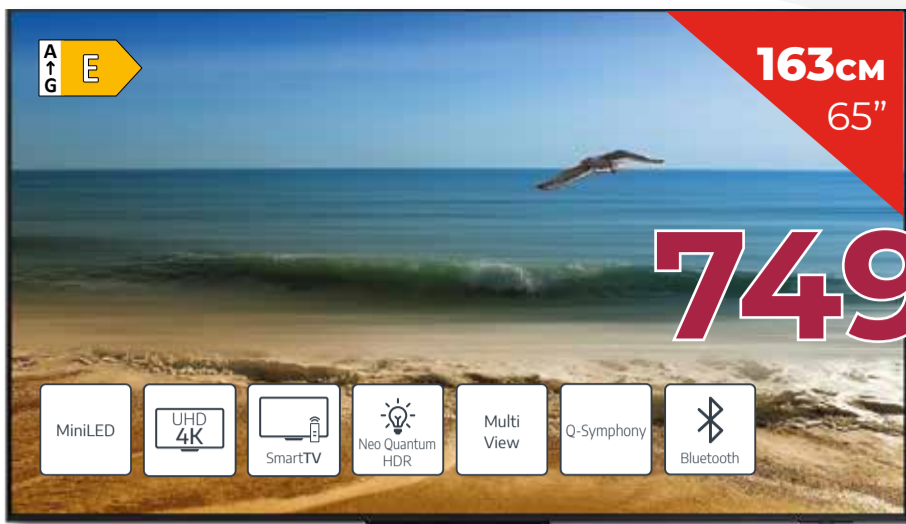

MINILED UHD 4K 003801110899 **SAMSUNG**
TQ65QN74FATXXC · Inteligencia Artificial que mejora la imagen y el sonido
· Quantum Matrix Technology Slim