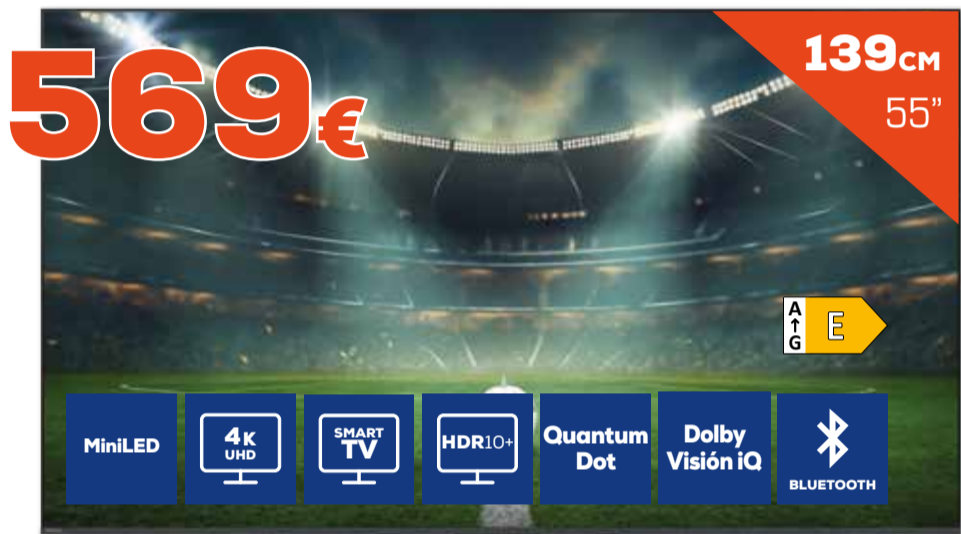

39'90€

025202780020

Star days

LED NANOCELL UHD 4K
43NU850B6LA • Procesador Inteligente a7 AI 4K Gen9
• Funciones Gaming

QLED UHD 4K
55P7K • Procesador AiPQ • Visualización más fluida con TCL Game Master

MINILED UHD 4K
55U7SE • Hi-View AI Engine • Modo Juego 144 Hz Nativos
• Subwoofer integrado