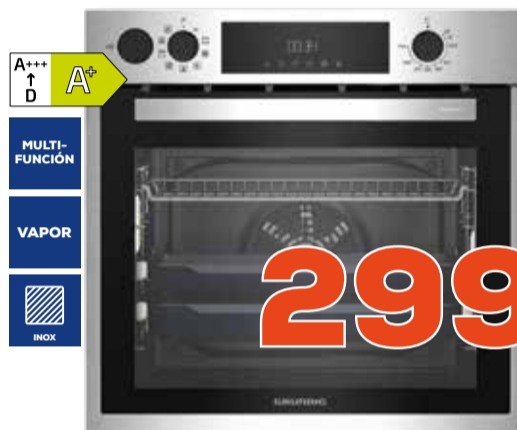

HORNO GRUNDIG
GEBD11300X 009900150008
• HotAero Pro: Cocción perfecta • Cocción con vapor asistido • Limpieza por hidrólisis