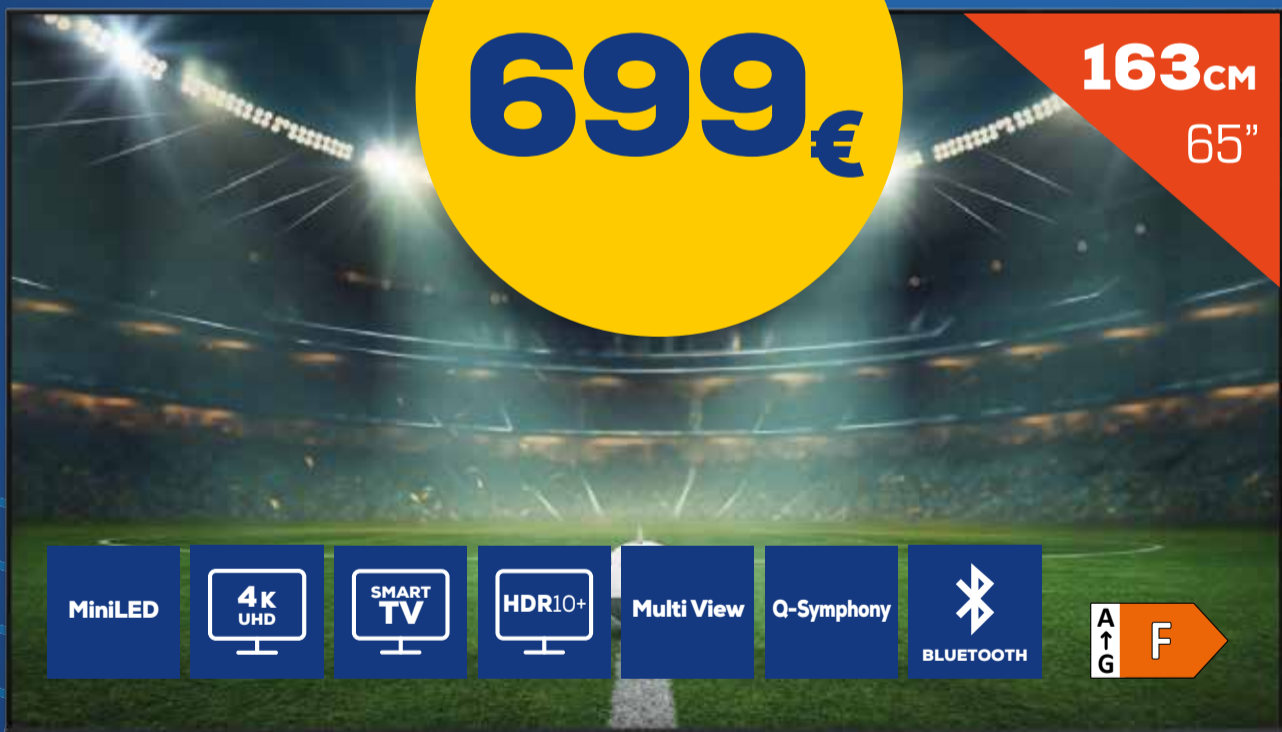

FINANCIACIÓN
A TU MEDIDA

Star Days

La selección estrella

A ↑ G E

203x60cm

599€

REGALO
48 LATAS
DE CERVEZA
Limitado a 200
unidades en stock

699€