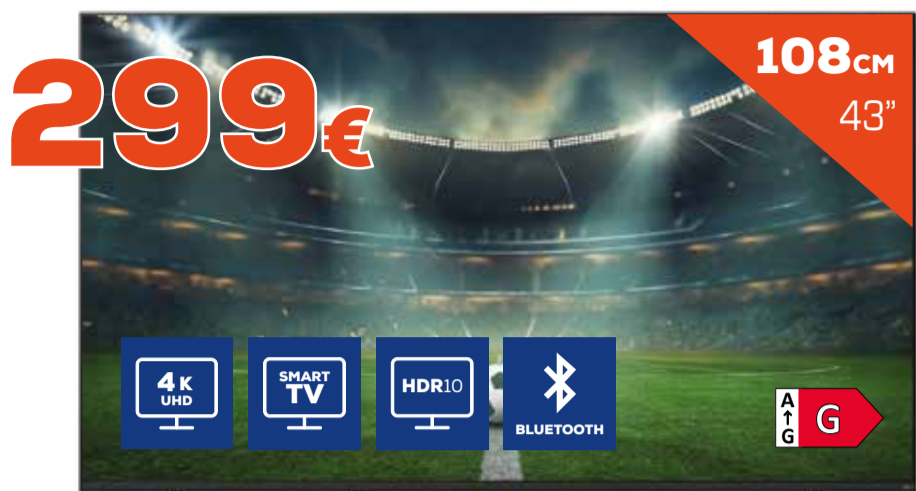

Star days

LED NANOCELL UHD 4K
43NU850B6LA • Procesador Inteligente a7 AI 4K Gen9
• Funciones Gaming