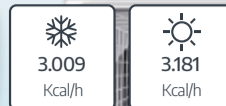

**LAVAVAJILLAS** beko  
DVN05320X 063200400070  
· Inicio diferido (3h /6H/ 9h)  
· Programa Quick & Shine® 58 min.

A.A. SPLIT

MSZAY25VGK

MSZAY35VGK

A.A. SPLIT  
Haier

Disponible  
en color  
Negro

FLEXIS S 35