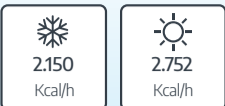

**LAVAVAJILLAS** beko  
DVN05320X 063200400070  
· Inicio diferido (3h /6H/ 9h)  
· Programa Quick & Shine® 58 min.

A.A. SPLIT

MSZAY25VGK

MSZAY35VGK

A.A. SPLIT  
Haier

Disponible  
en color  
Negro

FLEXIS S 35

889 € 949 €

699 €

• Filtrado Plasma Quad Plus • Modo Econo Cool

\*Clasificación energética expresada según la etiqueta energética en zona cálida.

• Self-Clean • Sensor Eco • Esterilización UVC

\*Clasificación energética expresada según la etiqueta energética en zona cálida.