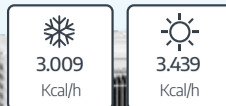

**LAVAVAJILLAS** beko  
DVN05320X 063200400070  
· Inicio diferido (3h /6H/ 9h)  
· Programa Quick & Shine® 58 min.

A.A. SPLIT

MSZAY25VGK

MSZAY35VGK

A.A. SPLIT  
Haier

Disponible  
en color  
Negro

FLEXIS S 35