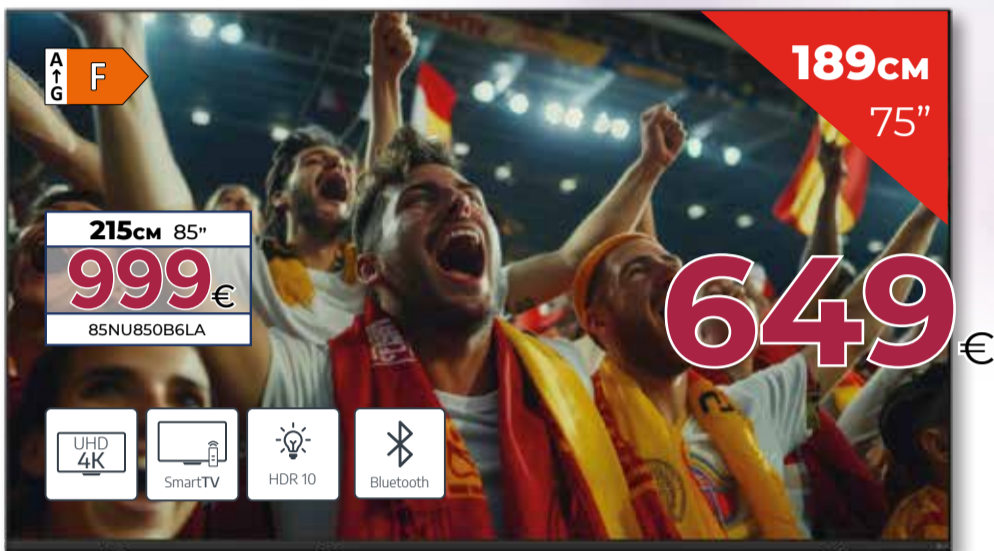

1400 W Potencia

**39,90 €**

004202020024

**MINILED UHD 4K** LG  
65QNED83B6A · Procesador Inteligente 4K α8 Gen3 con IA  
· 144Hz con Motion Booster 288Hz para mas velocidad

**MINILED UHD 4K** Hisense  
65U7SE · Hi-View AI Engine · Modo Juego 144 Hz Nativos  
· Subwoofer integrado