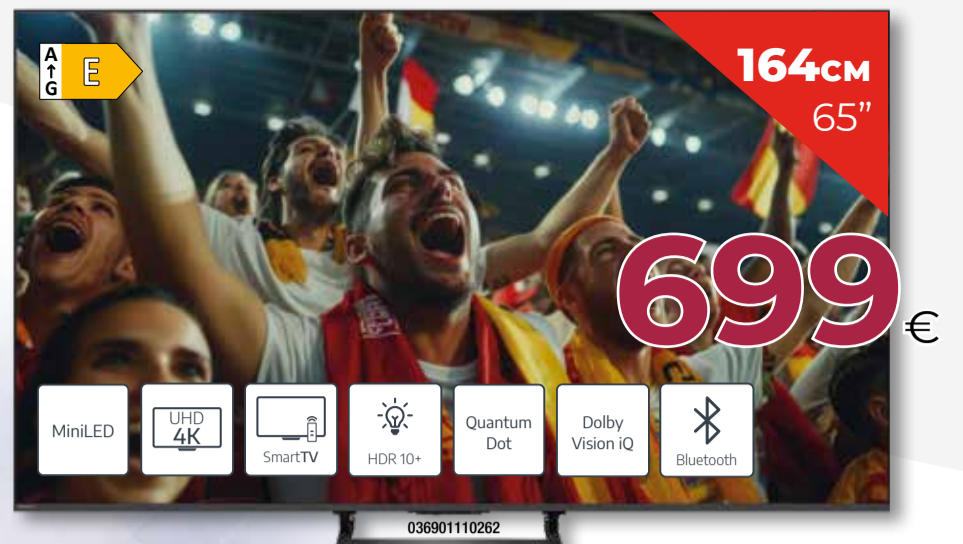

1400 W Potencia

**39,90 €**

004202020024

**MINILED UHD 4K** LG  
65QNED83B6A · Procesador Inteligente 4K α8 Gen3 con IA  
· 144Hz con Motion Booster 288Hz para mas velocidad

**MINILED UHD 4K** Hisense  
65U7SE · Hi-View AI Engine · Modo Juego 144 Hz Nativos  
· Subwoofer integrado