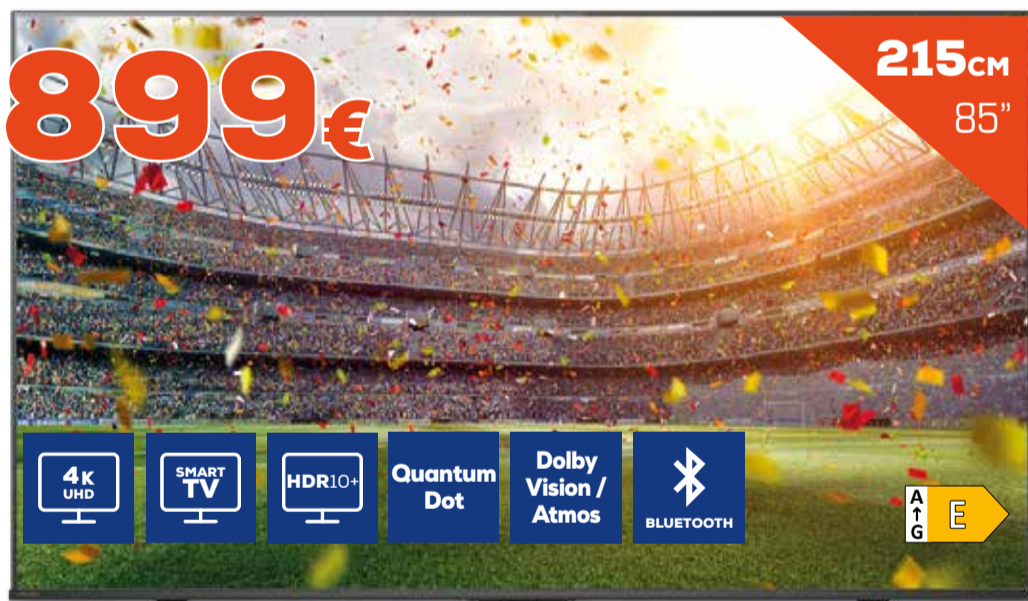

899€

215cm
85"