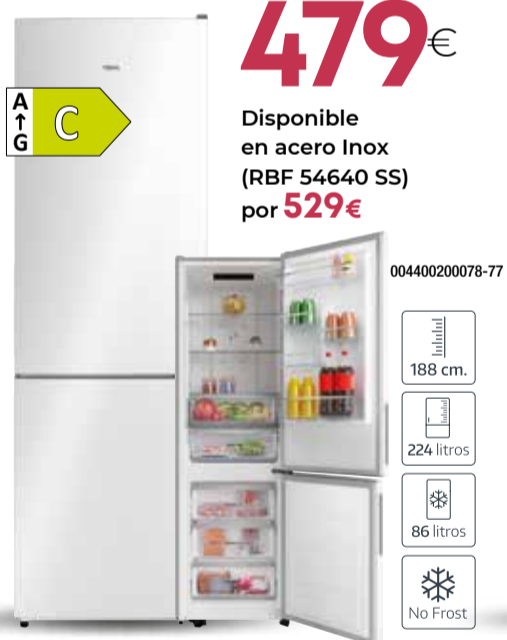

479€

Disponible en acero Inox (RBF 54640 SS) por **529€**

004400200078-77

Combi **TEKA** RBF 54640 WH
AirFlow: distribución constante y uniforme del frío
Cajones Easy 90° para una total apertura
188 x 59,5 x 63,5 cm.