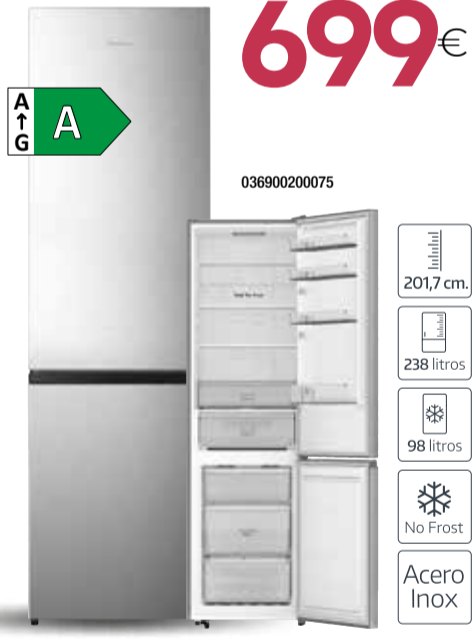

699€

036900200075

Combi **HISENSE** RB440N4ACA
Multi Air Flow · Cajón Zona 0° C · Inverter
Cajón frutas y verduras con control de humedad
201,7 x 59,5 x 57,9 cm.