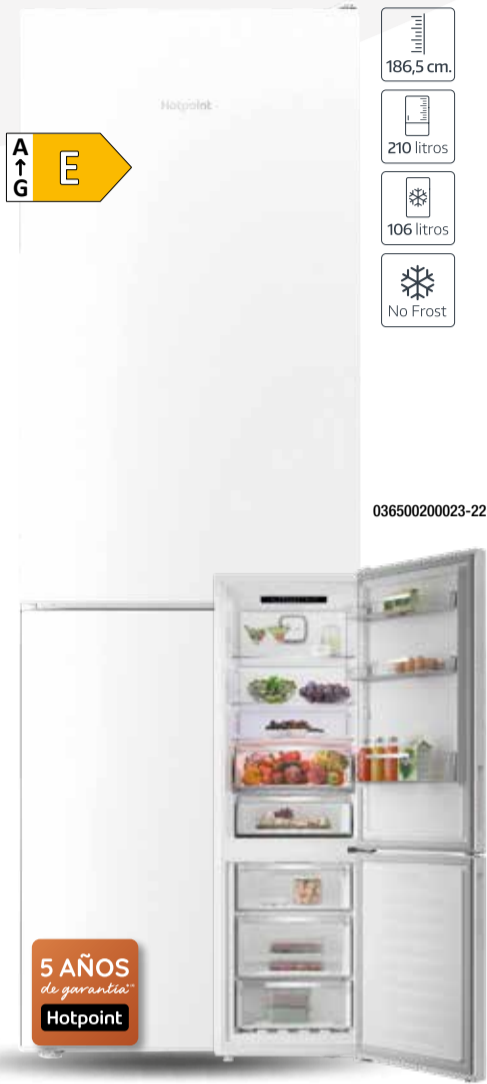

Disponibile en blanco (HPK 25401 WP4E) por **589€**

**599€**

Disponibile en 9 Kg. (HB 93 CARE SPT) por **429€**

**399€**

Disponibile en Inox (HDF LYM D4 X) por **449€**

**399€**

03650020023-22

03650020020-21