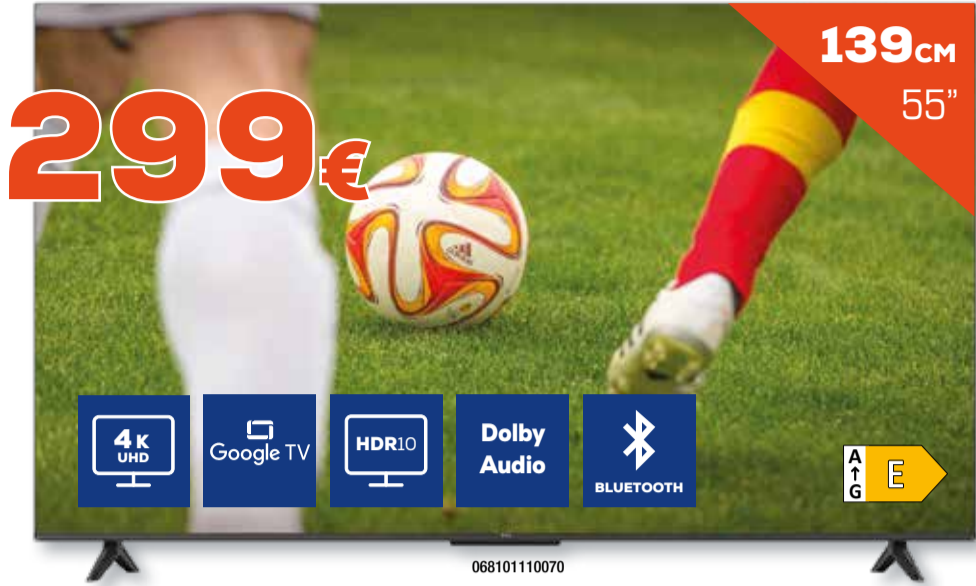

189€

003802000011

CEPILLO ALISADOR Y SECADOR Rowenta UB5920F0

• 2 en 1: seca y alisa en cada pasada
• 3 ajustes de calor/aire

39'90€

003717700002

ESPECIAL MUNDIAL

LED UHD 4K