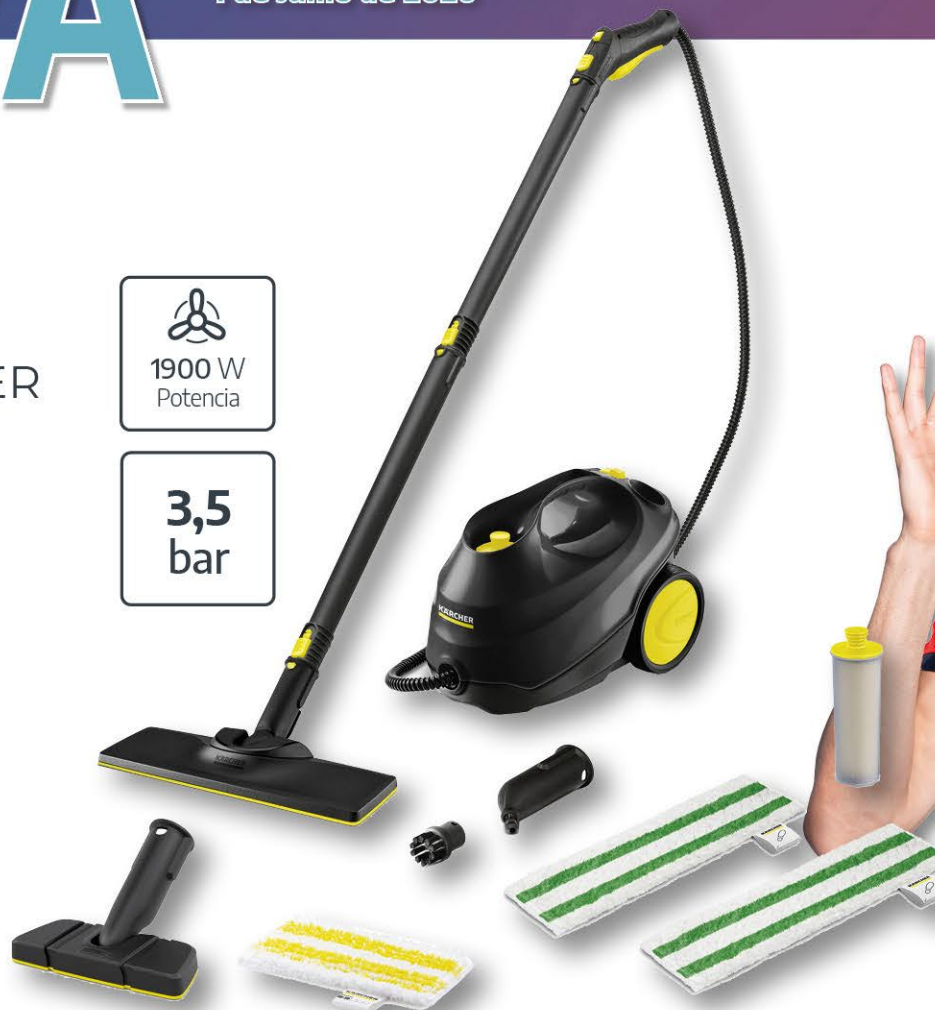

4 DÍAS PARA AHORRARTE EL IVA*

*del 28 de Mayo al 1 de Junio de 2026

TiEN21

KÄRCHER

LIMPIA VAPOR

SC3 EASYFIX GO!FURTHER

1900 W
Potencia

3,5
bar