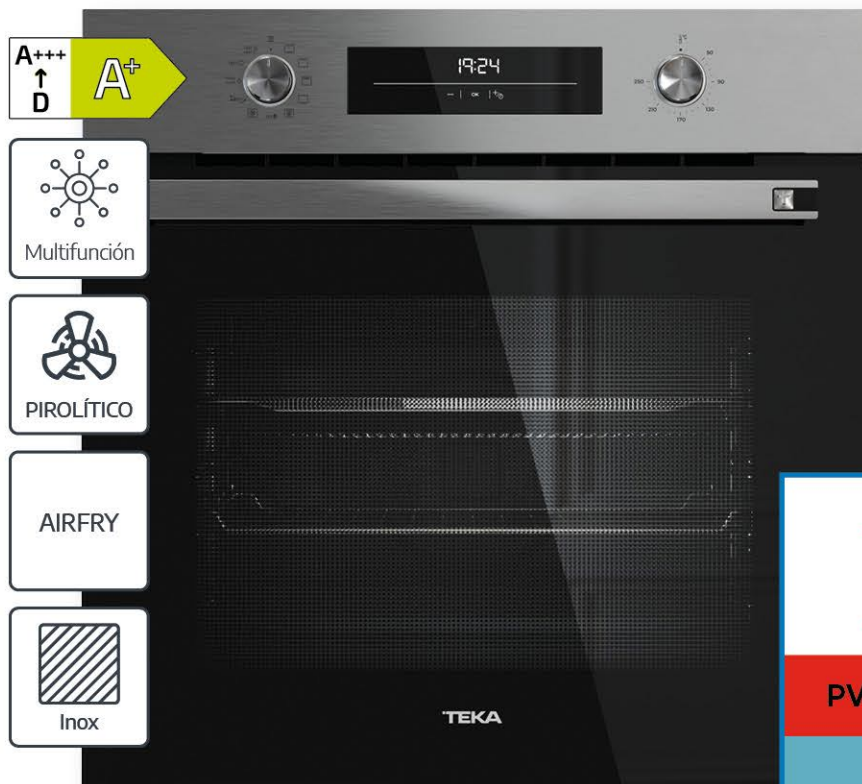

4 DÍAS PARA AHORRARTE EL IVA*

*del 28 de Mayo al
1 de Junio de 2026

TiEN21

TEKA
HORNO
HSB6466PSS

371'07 €

PVP ANTERIOR **449** €

TE AHORRAS **77'93** €

*Oferta válida del 28 de Mayo al 1 de Junio de 2026 en una gran selección de productos en stock.
Consulta condiciones y selección de artículos en tienda. Transporte e instalación no incluidos.