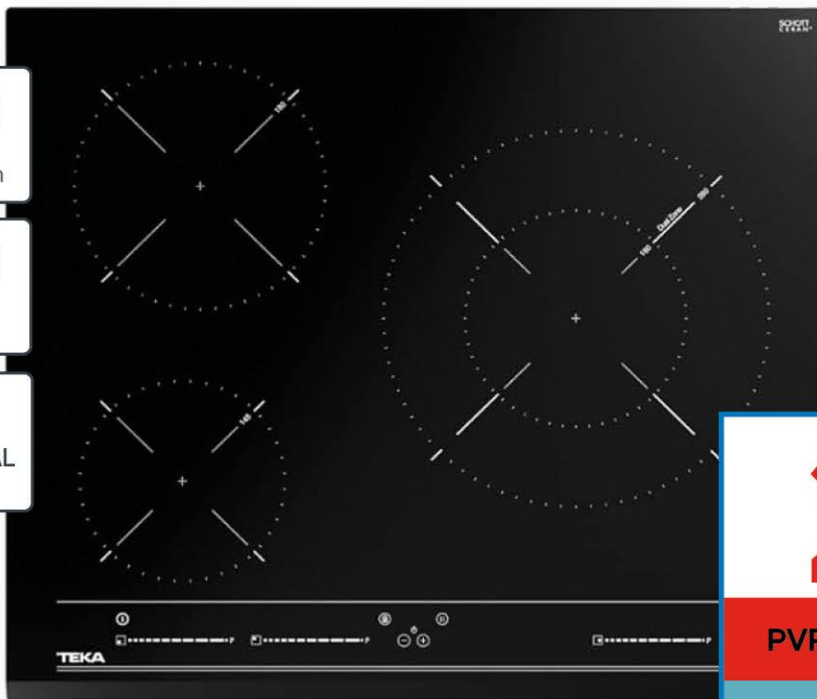

4 DÍAS PARA AHORRARTE EL IVA*

*del 28 de Mayo al
1 de Junio de 2026

TiEN21

TEKA INDUCCIÓN IZC 63015 BK MSS

Inducción

Zonas

BISEL
FRONTAL

271'90
€