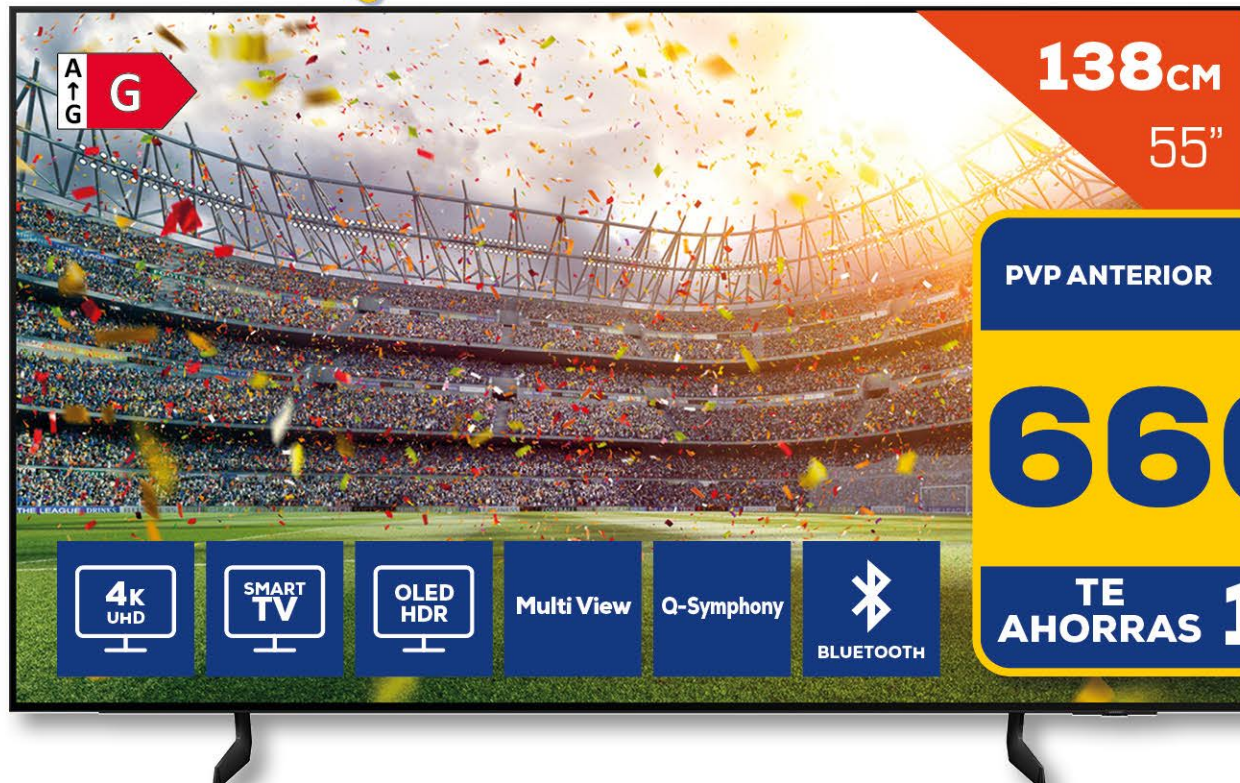

138cm
55"

PVP ANTERIOR **799€**

660'33€

TE AHORRAS **138'67€**

OLED UHD 4K
TQ55S84FAUXXC

SAMSUNG