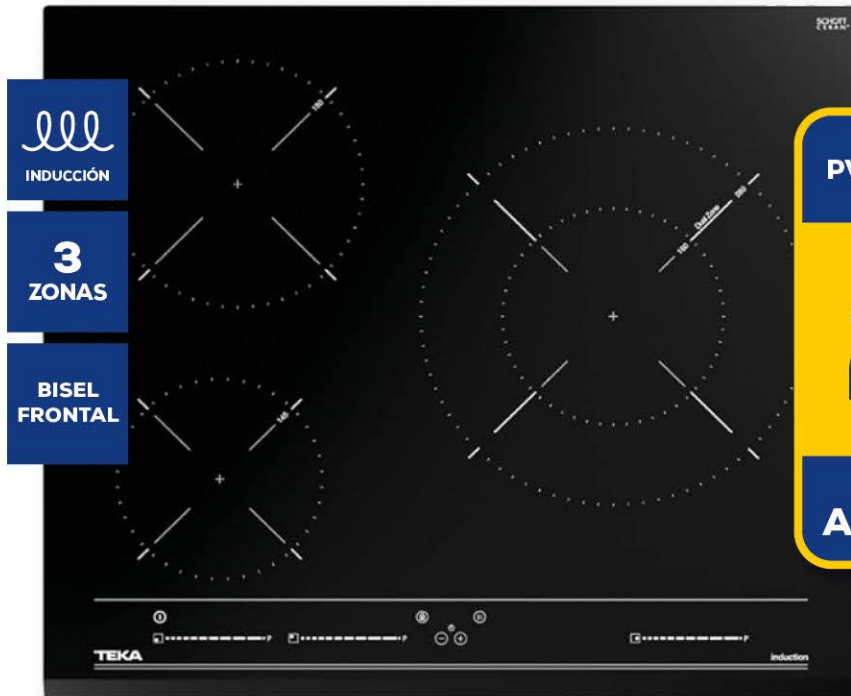

*Del 28 de Mayo al 1 de Junio de 2026

ESPECIAL MUNDIAL

INDUCCIÓN

TEKA

IZC 63015 BK MSS

PVP ANTERIOR **329€**

271'90€

TE AHORRAS **57'10€**