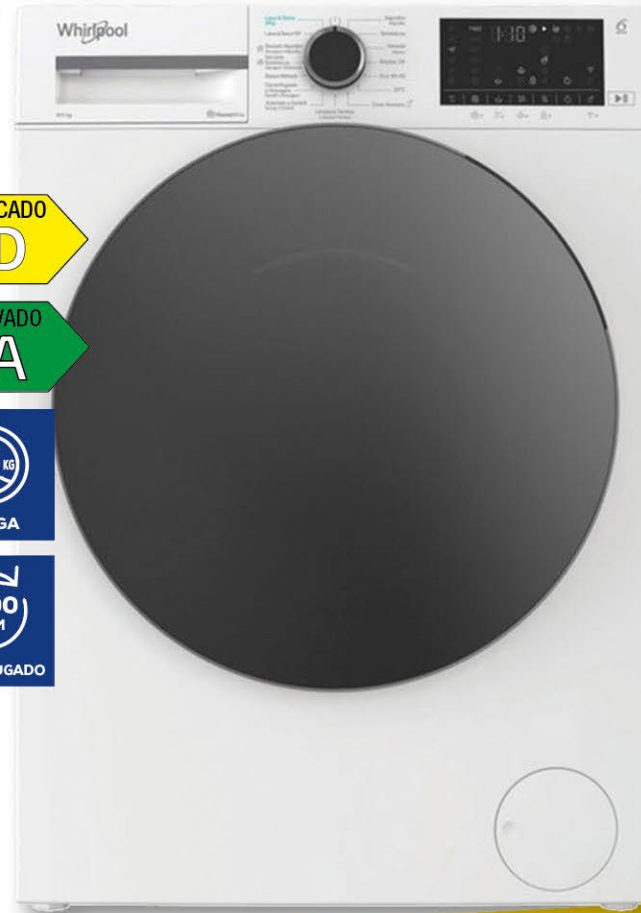

A
↑
G **LAVADO**
A

8/5 KG
CARGA

1400
RPM
CENTRIFUGADO

euronics
Un toque humano en un mundo digital

*Oferta válida del 28 de Mayo al 1 de Junio de 2026 en una gran selección de productos en stock. Consulta condiciones y selección de artículos en tienda. Transporte e instalación no incluidos.