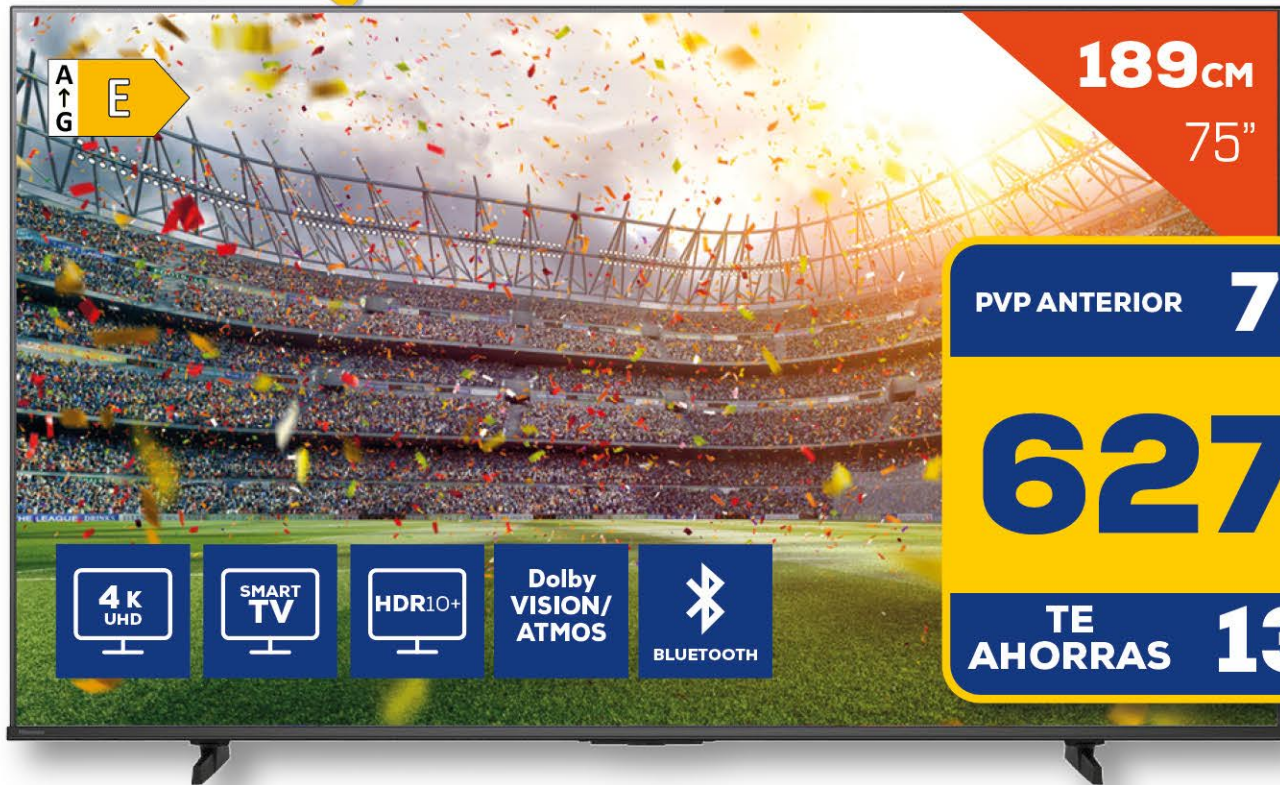

189CM

75"

PVP ANTERIOR **759€**

627'27€

TE AHORRAS **131'73€**