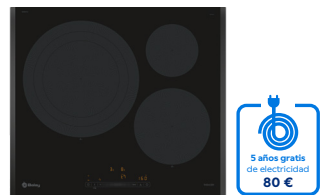

Función Freidora de aire
Raíles Flex 100 % extensibles

3HD5829B3
Cristal blanco
Función Vapor
Pirólisis
Control Táctil
699 €

Función Freidora de aire
Raíles Flex 100 % extensibles

Hornos Serie Acero

3HB4821X3
Acero inoxidable
Pirólisis
Control Táctil
599 €

Función Freidora de aire.
Raíles telescópicos Comfort

3HB4151X3
Acero inoxidable
Aqualisis
Control Comfort
449 €

Función Freidora de aire
Raíles telescópicos Comfort

3HA4031X3
Acero inoxidable
Función Vapor
Aqualisis
Control Comfort
449 €

Raíles telescópicos Comfort

*Dentro del rango A+++ a D. Para más información, consultar las tablas de información técnica del catálogo Balay o en www.balay.es

Placa inducción ControlTotal

3EB967LH
Biselada negra
Home Connect
Control placa-campana
Control Temperatura
Control Deslizante
Zona de 32 cm
639 €