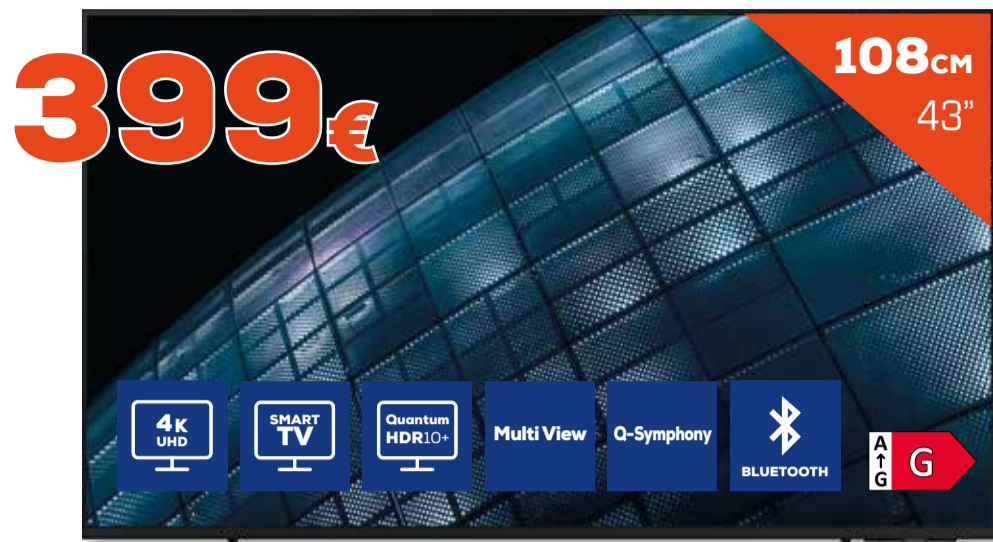

Ayudamos a renovarte

399€

108cm
43"

003801110866