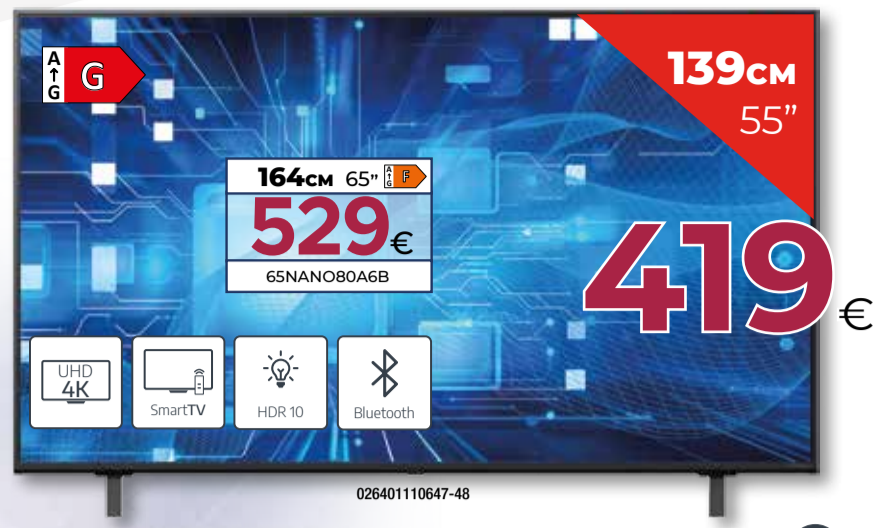

**LED NANOCELL UHD 4K**  
55NANO80A6B · Procesador Inteligente a7 AI 4K Gen8 · Funciones Gaming **LG**

**MINI LED UHD 4K**  
55U7Q · Full Array Local Dimming · Modo Juego de 144 Hz · Subwoofer integrado **Hisense**