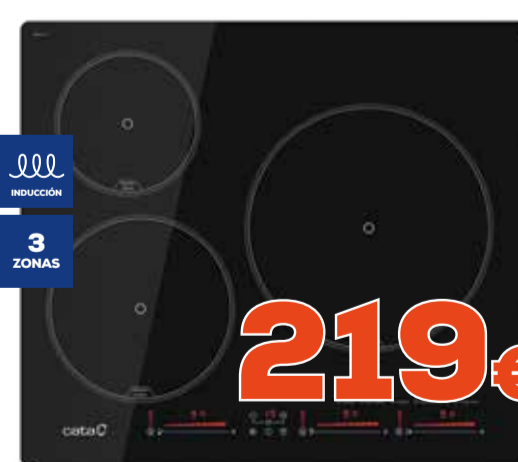

003702620028

CAFETERA EXPRESS solac

CE4481

• Portafiltros para uno o dos cafés
• Vaporizador orientable.

20 bar

82'90€

004202070017

3 ZONAS