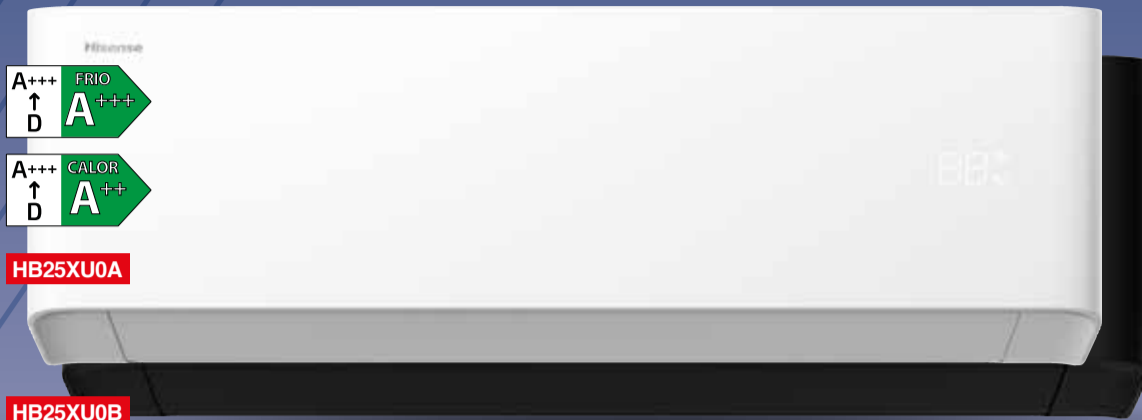

iY tan Frescos!

Anticipate y disfruta de 150€ de reembolso*

HB25XU0A

HB25XU0B

2.236
Frigorías

19 dBA.

Wi-Fi

Esterilización
HI-NANO

SPLIT HISENSE
HB25XU0A/B

DISPONIBLE EN BLANCO

FRIGORÍAS /HORA	INTERIOR	PVP	REEMBOLSO
3.010	19 dB.	719 €	50 €
4.300	19 dB.	1.199 €	50 €
6.020	25 dB.	1.399 €	50 €

DISPONIBLE EN NEGRO

FRIGORÍAS /HORA	INTERIOR	PVP	REEMBOLSO
2.236	19 dB.	699 €	40 €
3.010	19 dB.	719 €	50 €
4.300	19 dB.	1.199 €	50 €
6.020	25 dB.	1.399 €	50 €