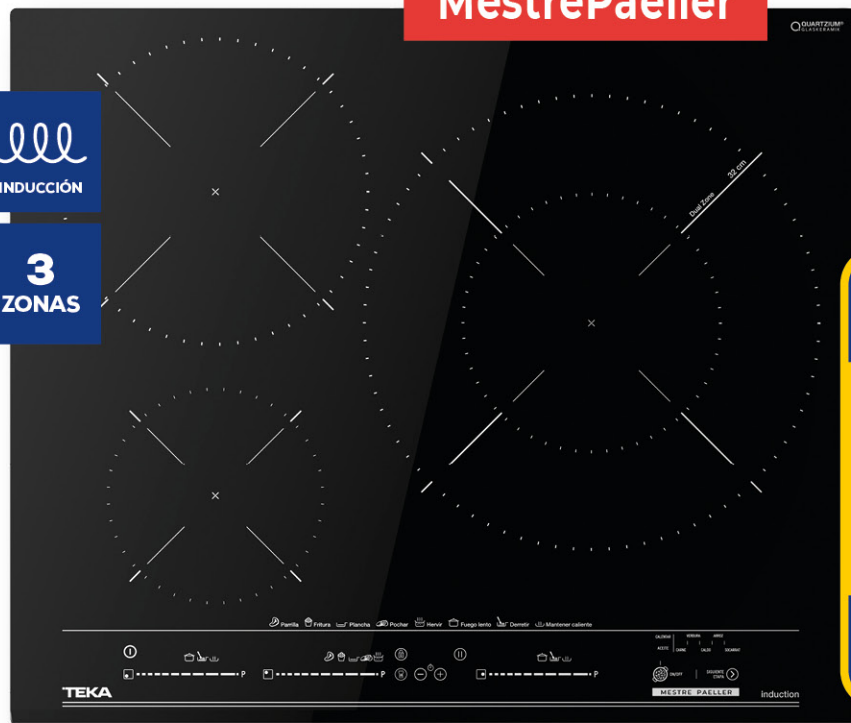

INDUCCIÓN

3
ZONAS

*Promoción válida del 1/02/2026 al 31/03/2026.
<https://www.tekacare.es/>

PVP ANTERIOR **379€**

313'22€

TE AHORRAS **65'78€**

*Oferta válida del 12 al 16 de Febrero de 2026 en una gran selección de productos en stock. Consulta condiciones y selección de artículos en tienda. Transporte e instalación no incluidos.