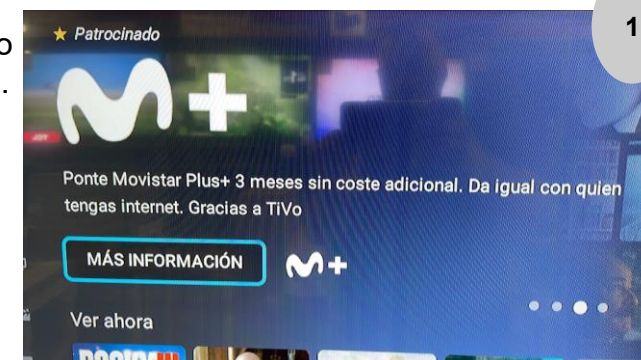

MECÁNICA DE LA PROMOCIÓN

3 meses de suscripción a Movistar+ por la compra de un TV Panasonic con sistema operativo TiVo

- Podrá beneficiarse de esta promoción cualquier persona que adquiera o haya adquirido una TV Panasonic TiVo en España y que active un alta nueva en Movistar+ en España.
- El usuario verá un banner en su TV TiVo Panasonic y al hacer clic en **“Más información”** deberá escanear el código QR (hasta el 30/11/2025) que le aparecerá y validar el código de acceso promocional al servicio durante 3 meses.
- La Promoción no será válida para cuentas de usuario que ya estén disfrutando de un plan activo. Ni para usuarios que en los últimos 12 meses ya hubiesen disfrutado de una promoción de acceso a Movistar+.
- Una vez hayan transcurrido los 3 meses promocionales, se procederá al cobro en el método de pago facilitado del importe de suscripción mensual de 9,99€/mes. En cualquier momento, incluido durante el periodo promocional, el usuario podrá dar de baja el servicio sin que se le aplique ningún cargo.
- Más info y BLL en : <https://www.movistarplus.es/legal>
- Y más info en el blog de Panasonic :

[3 meses de Movistar+ de regalo con tu TV Panasonic-TiVo - Blog de Panasonic España](#)