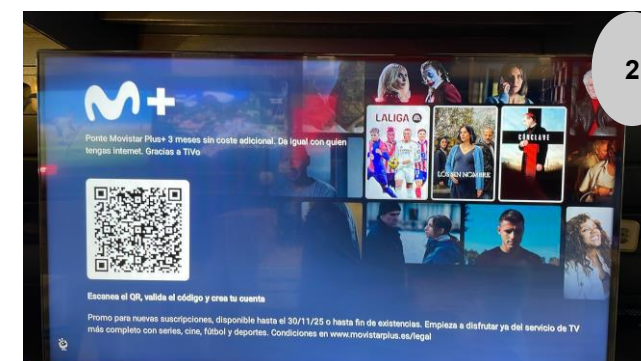

MECÁNICA DE LA PROMOCIÓN

3 meses de suscripción a Movistar+ por la compra de un TV Panasonic con sistema operativo TiVo

- Podrá beneficiarse de esta promoción cualquier persona que adquiera o haya adquirido una TV Panasonic TiVo en España y que active un alta nueva en Movistar+ en España.
- El usuario verá un banner en su TV TiVo Panasonic y al hacer clic en **“Más información”** deberá escanear el código QR (hasta el 30/11/2025) que le aparecerá y validar el código de acceso promocional al servicio durante 3 meses.
- La Promoción no será válida para cuentas de usuario que ya estén disfrutando de un plan activo. Ni para usuarios que en los últimos 12 meses ya hubiesen disfrutado de una promoción de acceso a Movistar+.
- Una vez hayan transcurrido los 3 meses promocionales, se procederá al cobro en el método de pago facilitado del importe de suscripción mensual de 9,99€/mes. En cualquier momento, incluido durante el periodo promocional, el usuario podrá dar de baja el servicio sin que se le aplique ningún cargo.
- Más info y BLL en : <https://www.movistarplus.es/legal>
- Y más info en el blog de Panasonic :

[3 meses de Movistar+ de regalo con tu TV Panasonic-TiVo - Blog de Panasonic España](#)