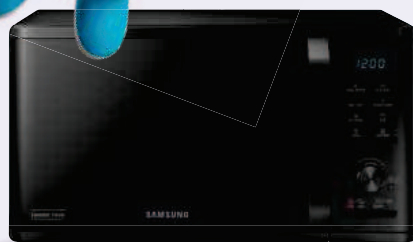

219€
Además
TE REGALAMOS 20€ DE REEMBOLSO*

INCLUYE
5 ACCESORIOS
DE ASPIRADO

00380200007

ASPIRADORA SAMSUNG VS15A60AGR5/WA

150 AW de poder de succión • Hasta 40 min. de autonomía
Batería extraíble • Diseño ligero: 2,3 Kg.

Fan days

Hasta 150€ de reembolso* en nuestra selección de productos Samsung

109€

MICROONDAS SAMSUNG MG23K351AKE1

003800170042

23 L • Grill • Modo Eco • Descongelación rápida
Función Keep Warm: mantiene el calor • Interior cerámico

COMBI SAMSUNG RB53DG703ES9EF

999€
Además
TE REGALAMOS 30€ DE REEMBOLSO*

- Altura 203 cm
- No Frost
- 538 litros
- Inox
- WiFi SmartThings

20
Años de Garantía
Digital Inverter™

SmartThings AI Energy Mode, ahorra hasta un 30% de energía gracias a la Inteligencia Artificial • SpaceMax: más capacidad en el mismo espacio 203 x 75,9 x 71,1 cm.