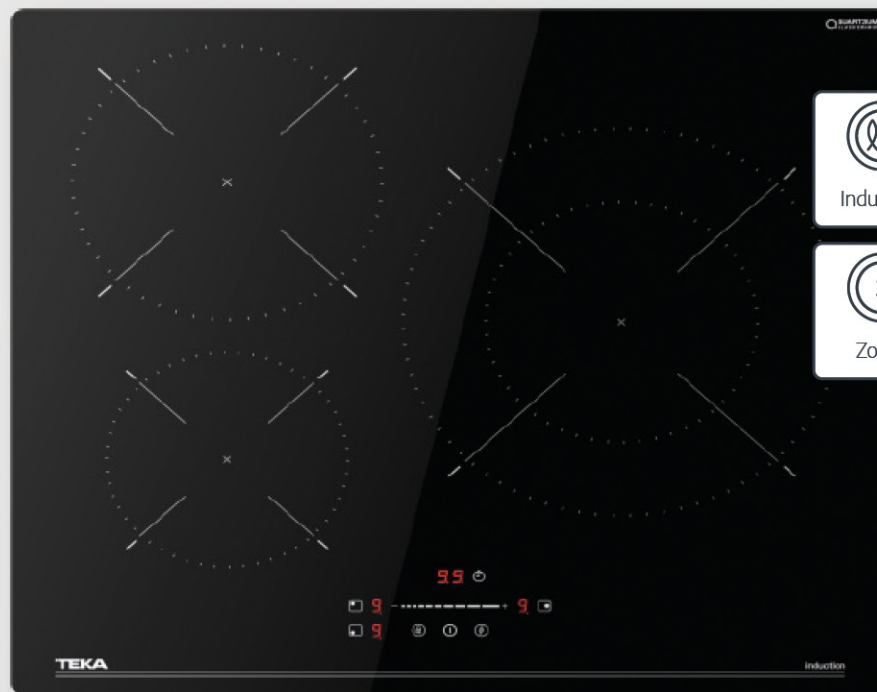

43'21
€

Inducción

Zonas

Tien21

*Oferta válida del 6 al 10 de Febrero de 2025 en una gran selección de productos en stock.
Consulta condiciones y selección de artículos en tienda. Transporte e instalación no incluidos