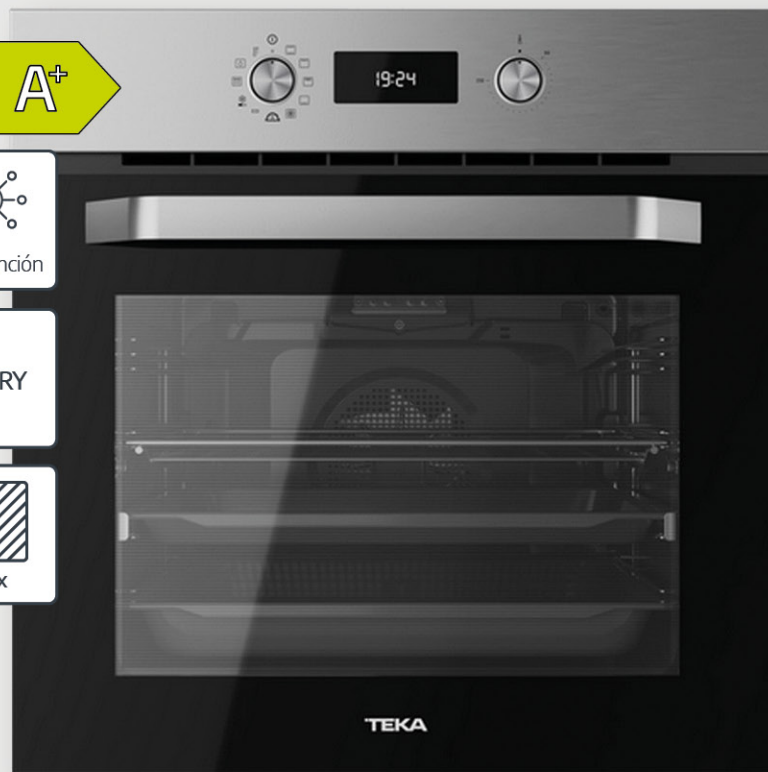

Elige bien, compra fácil **tien21.es**

PARA
AHORRARTE EL
4 DÍAS IVA* *del 6 al 10
de Febrero de 2025!

Tien21

☆☆☆
siempre contigo

TEKA
HORNO
HCB6646SS

329'75
€

PVP ANTERIOR **399**€

TE
AHORRAS **69'25**
€