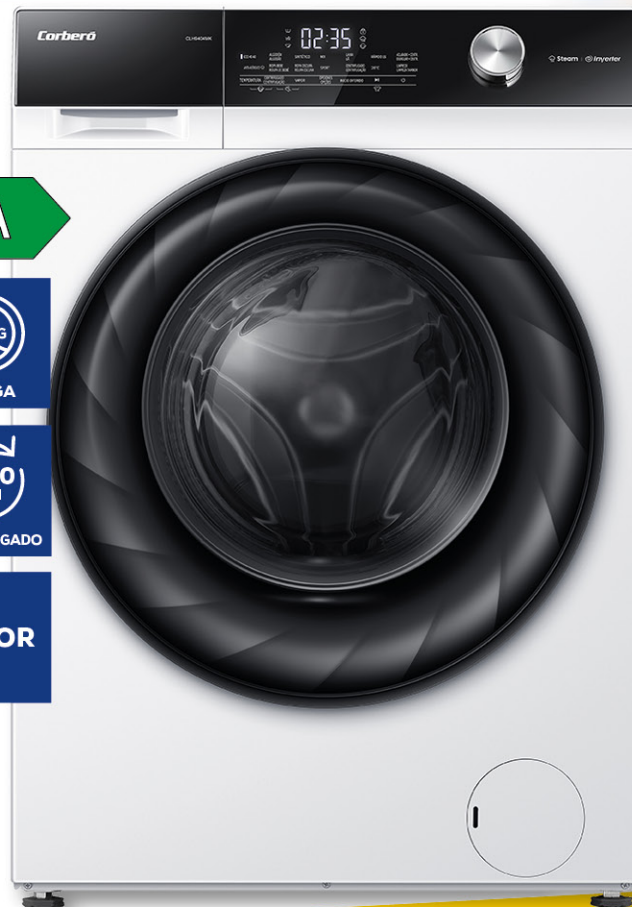

**329'75€**

TE AHORRAS **69'25€**

A  
↑  
G **A**

9 KG

CARGA

1400 RPM

CENTRIFUGADO

VAPOR