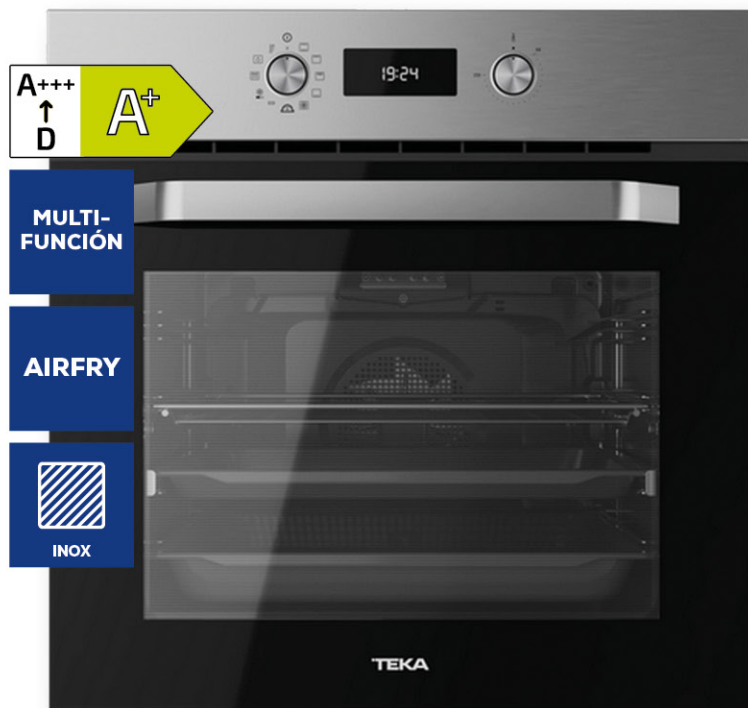

# 4 DÍAS **IVA\***

PARA AHORRARTE EL

\*Del 6 al 10 de Febrero de 2025!

Todo pensado para ti

**HORNO**  
HCB6646SS

**TEKA**

PVP ANTERIOR **399€**

**329'75€**