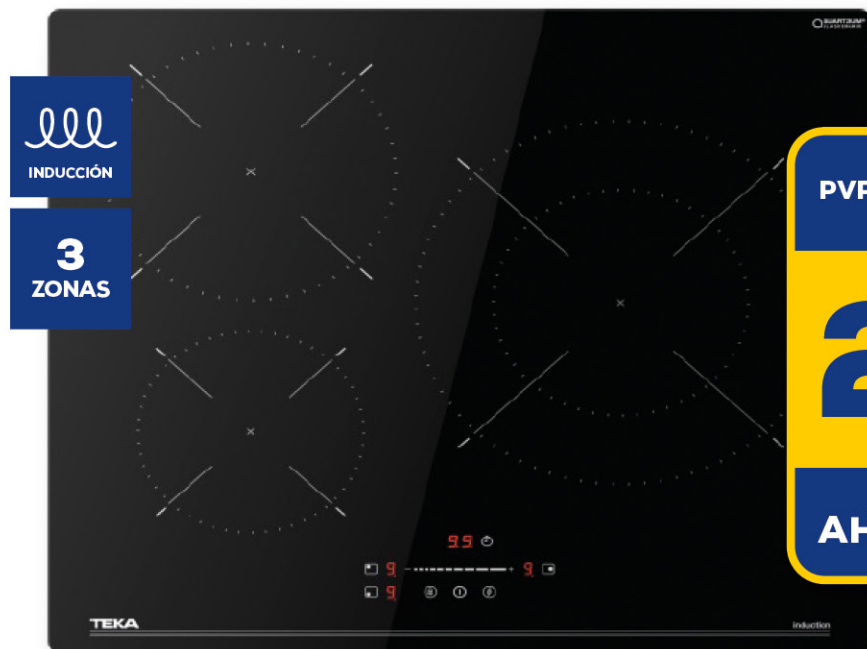

4 DÍAS **IVA*** PARA AHORRARTE EL
*Del 6 al 10 de Febrero de 2025!

Todo pensado para ti

INDUCCIÓN
IBC63110 SSM

TEKA

PVP ANTERIOR **249€**
205'79€
TE AHORRAS **43'21€**