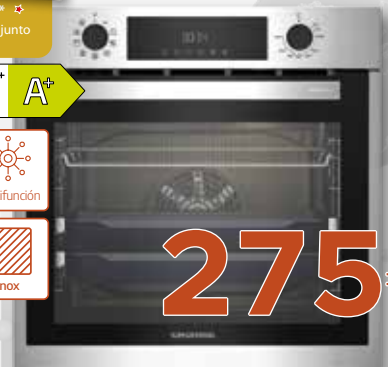

## COMBI

GKPN46931XP

- Duo Cooling • VitaminZone
- Tecnología AeroFresh

**239€**

009900090005

## INDUCCIÓN

GIEI613322MN

- Temporizador
- Booster • Stop&Go

DE REGALO\*\*  
por la compra del conjunto  
Placa + Horno

**275€**

009900150006