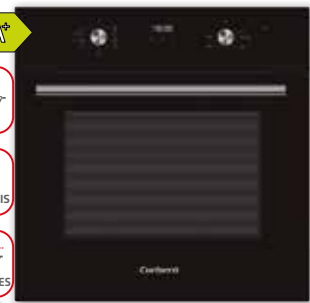

Capacidad 7 kg  
15 programas  
Puerta XXL

**299€**

A+++ D A

AIRFRY

HIDROLISIS

GUIAS EXTRAIBLES

001100150045

**HORNO MULTIFUNCIÓN AIRFRY CCHMT905N**