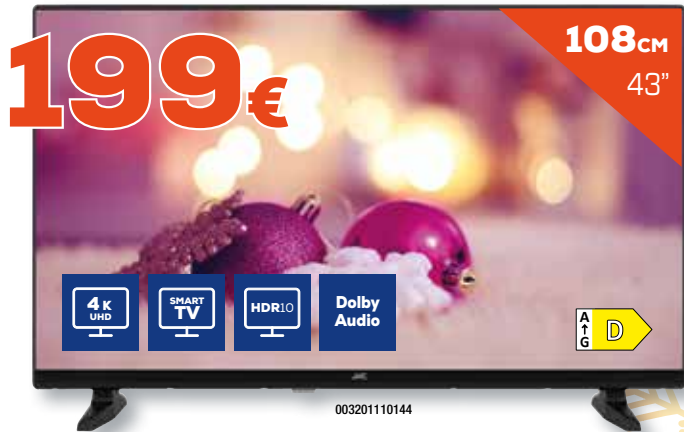

Piensa en la navidad

LED UHD 4K

LT43VD2500 • Procesador Quad Core • Micro Dimming
• Sintonizador DVB T2/S2/C