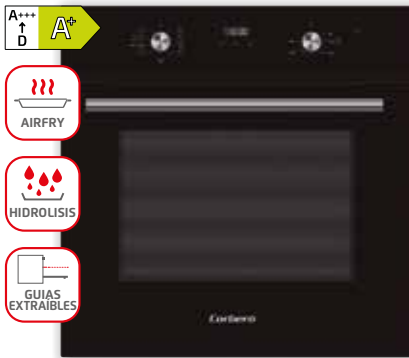

### LAVADORA EXCELLENCE CLH7404MK

Capacidad 7 kg  
15 programas  
Puerta XXL

**299€**

A+++ D A+