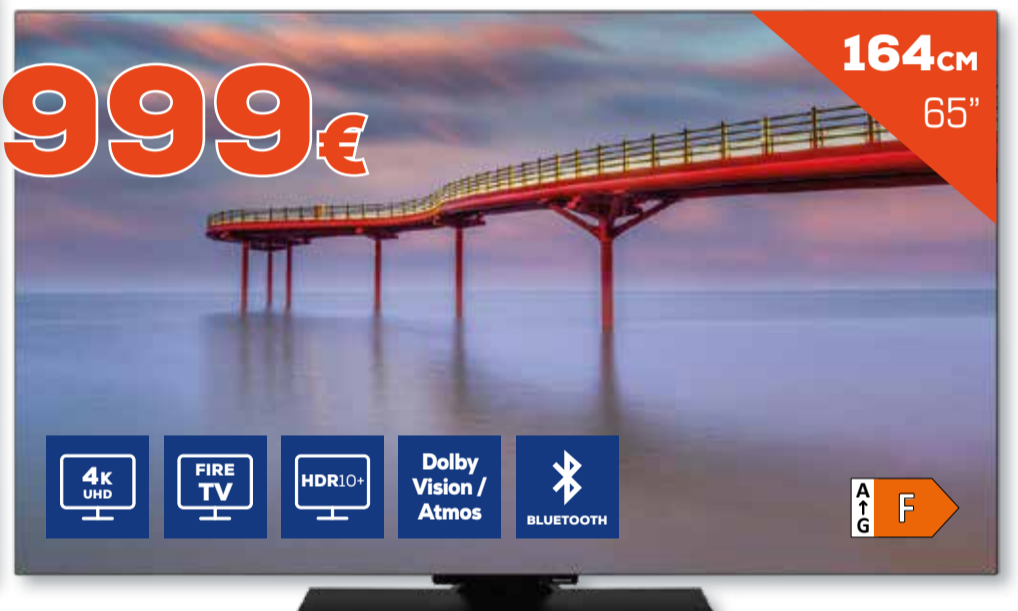

LG

OLED UHD 4K
TV-65Z80AEZ • Procesador HCX y procesamiento de imágenes optimizado • Modo de juego 120 Hz

Panasonic

SMARTPHONE

MI XIAOMI
REDMI 15C

6,90" HD+	
Octa Core	
RAM	ROM
4GB	128GB
Cámara Principal	Cámara Frontal
50 Mpx	8 Mpx
NFC	android

TCL
TAB 10L 4Gen

10,1" IPS	
Octa Core	
RAM	ROM
4GB	64GB
Cámara Principal	Cámara Frontal
5 Mpx	2 Mpx
android	

068107030013

99€

Red Bull RACING

PATINETE ELÉCTRICO

RACE TEN TURBO

- Autonomía hasta 45 km
- Ruedas 10" neumáticas
- Suspensión delantera y trasera
- Freno de disco trasero
- Intermitentes