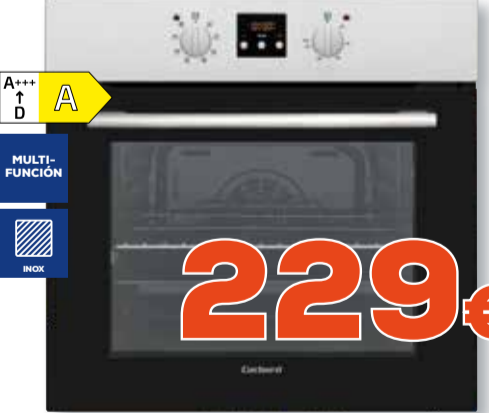

HORNO Corberó
CCHV659MXG 001100150025

- 8 modos de cocción
- Display Digital • Temporizador