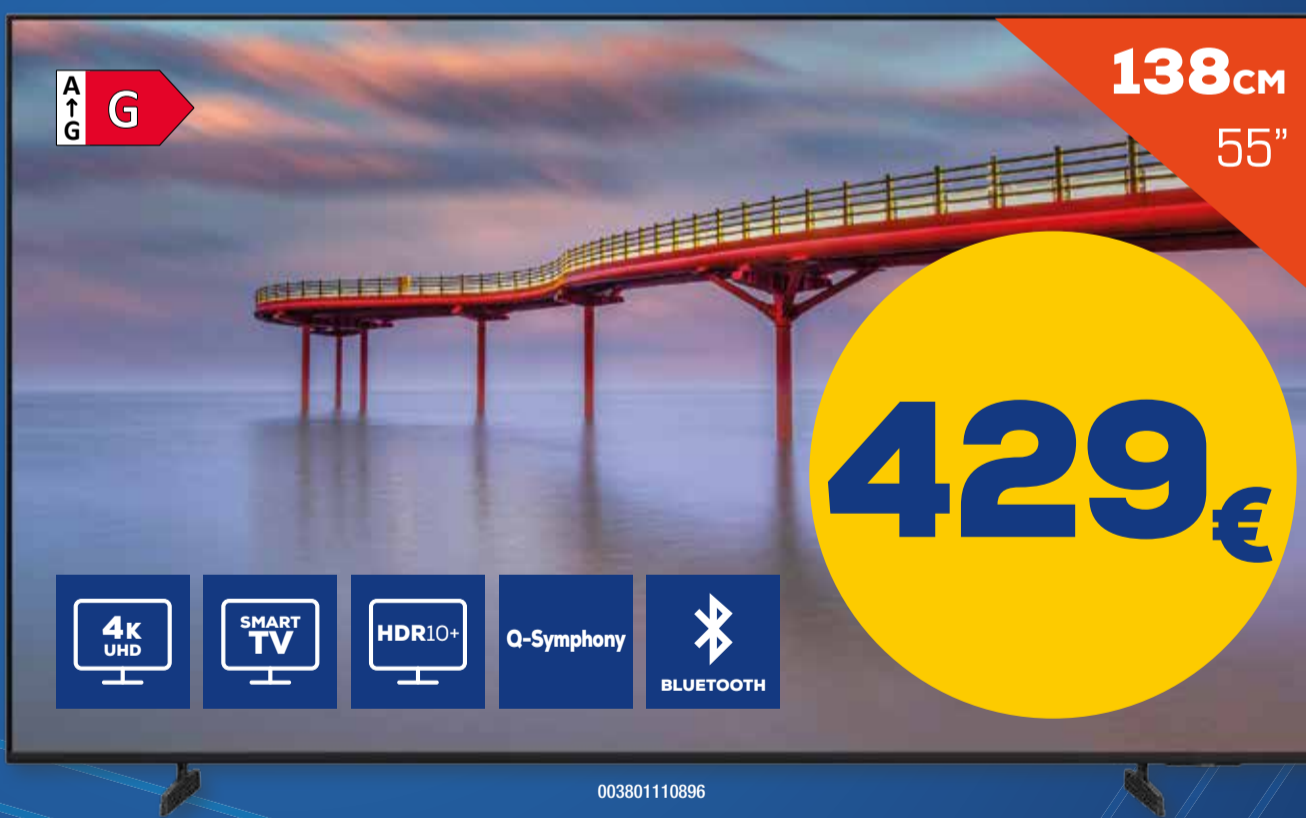

138cm
55"

429€

003801110896

LED UHD 4K
TU55U8005FUXXC

• Crystal Processor 4K • UHD Dimming • Gaming Hub

SAMSUNG

Whirlpool

LAVADORA
FFB8258WVSP

- FreshCare+ masajea delicadamente tus prendas con acción vapor
- Motor SenseInverter

euronics
Un toque humano en un mundo digital