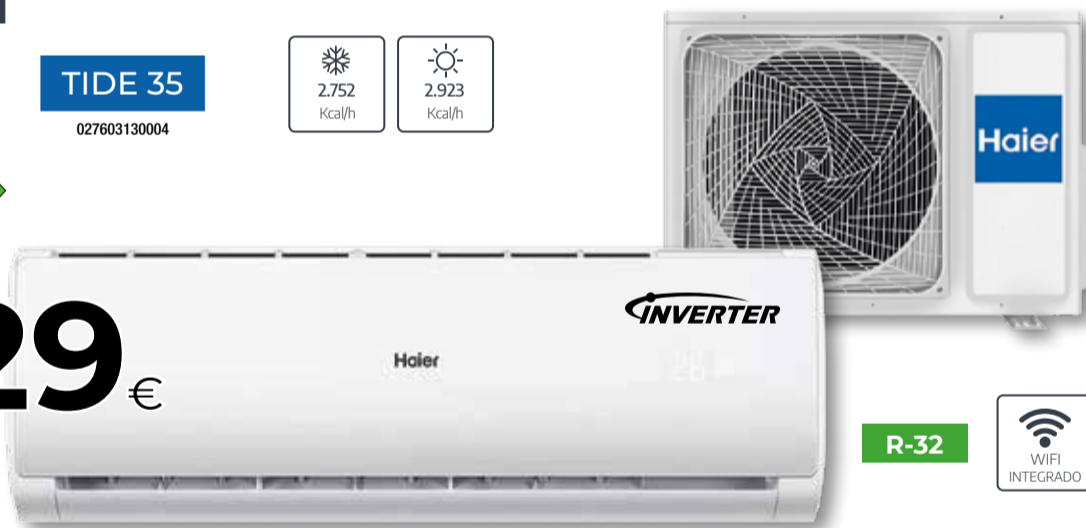

- AI Direct Drive™ • Finalización diferida 3-19 h
- Fondo reducido 47 cm

**COMBI SAMSUNG**  
RB38C600CS9EF 003800200096

- Conectividad Wi-Fi con SmartThings • Compresor Digital Inverter • Tecnología SpaceMax

## A.A. SPLIT Haier

TIDE 35

027603130004

2.752 Kcal/h

2.923 Kcal/h

A+++ A+/A+

429 €

- Self-Clean
- Modo Sueño

R-32

WIFI INTEGRADO