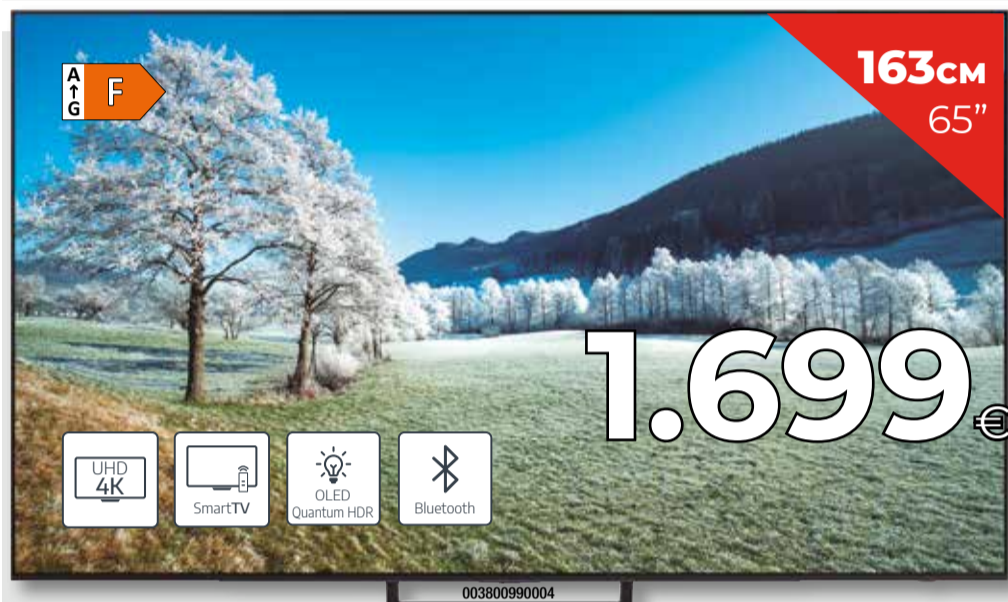

OLED UHD 4K **SAMSUNG**
TQ65S92CA · Procesador Quantum 4K con IA
· 40W con Dolby Atmos® · Motion Xcelerator Turbo Pro