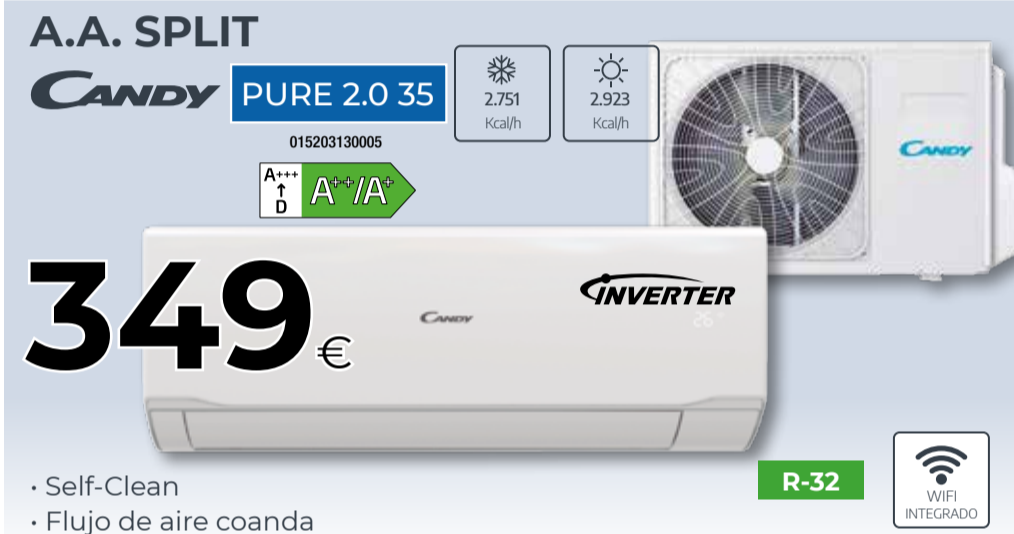

A.A. SPLIT

CANDY

PURE 2.0 35

015203130005

A+++
D A+/A+

2.751
Kcal/h

2.923
Kcal/h

349€

INVERTER

R-32

· Self-Clean
· Flujo de aire coanda