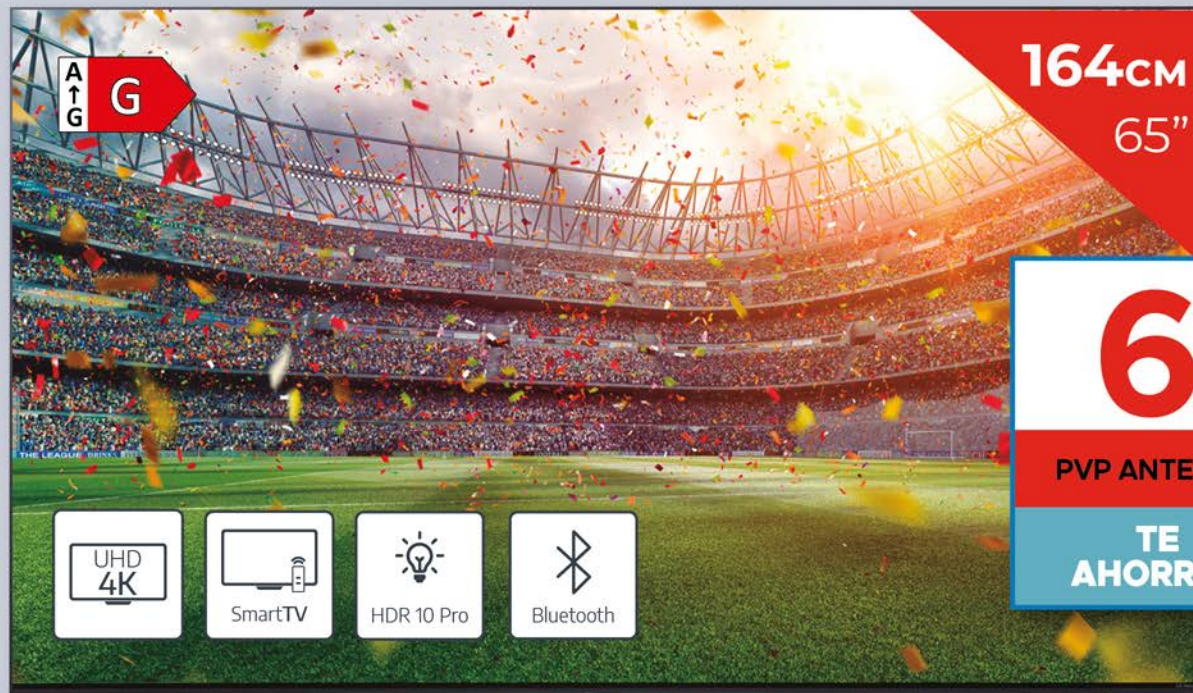

164cm
65"

619'01
€

PVP ANTERIOR **749**€

TE
AHORRAS **129'99**
€

LED NANOCELL UHD 4K
65NANO766QA

*Oferta válida 30 de Mayo al 3 de Junio de 2024 en una gran selección de productos en stock.
Consulta condiciones y selección de artículos en tienda. Transporte e instalación no incluidos.

Elige bien, compra fácil **tien21.es**