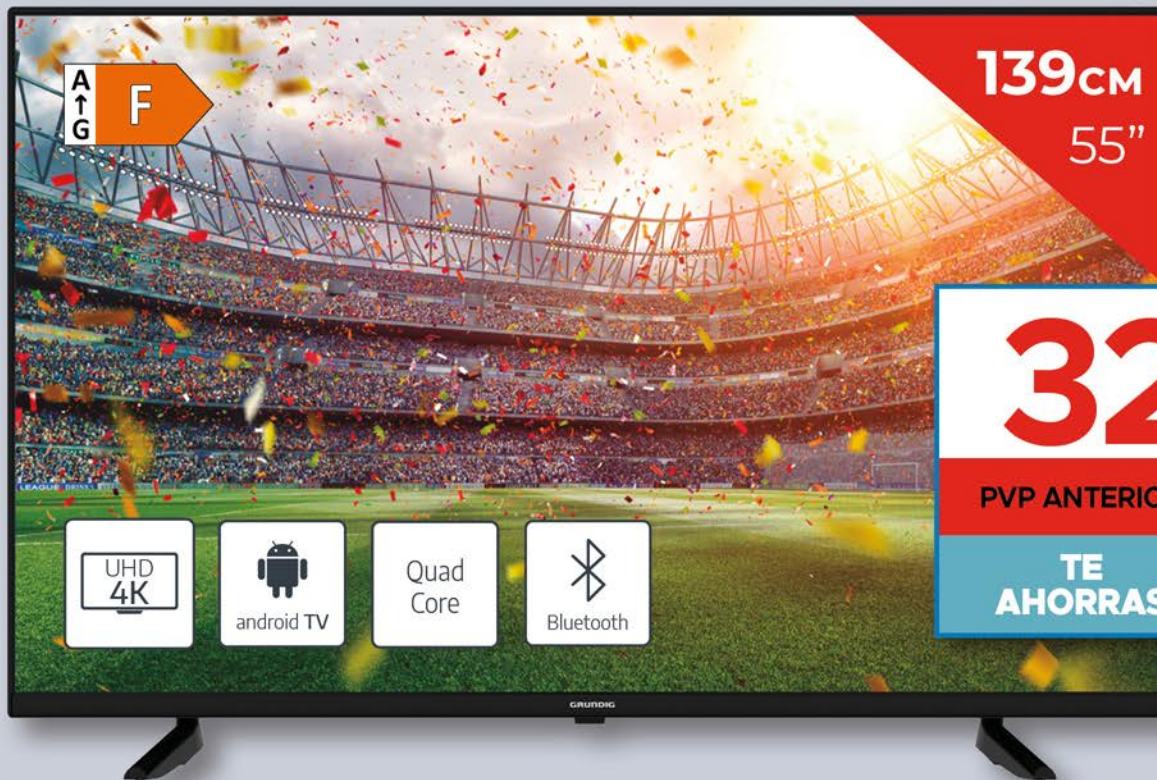

139cm
55"

329'75
€

PVP ANTERIOR **399**€

TE AHORRAS
69'25€

LED UHD 4K
55GFU7800B

GRUNDIG

*Oferta válida 30 de Mayo al 3 de Junio de 2024 en una gran selección de productos en stock.
Consulta condiciones y selección de artículos en tienda. Transporte e instalación no incluidos.

Elige bien, compra fácil **tien21.es**