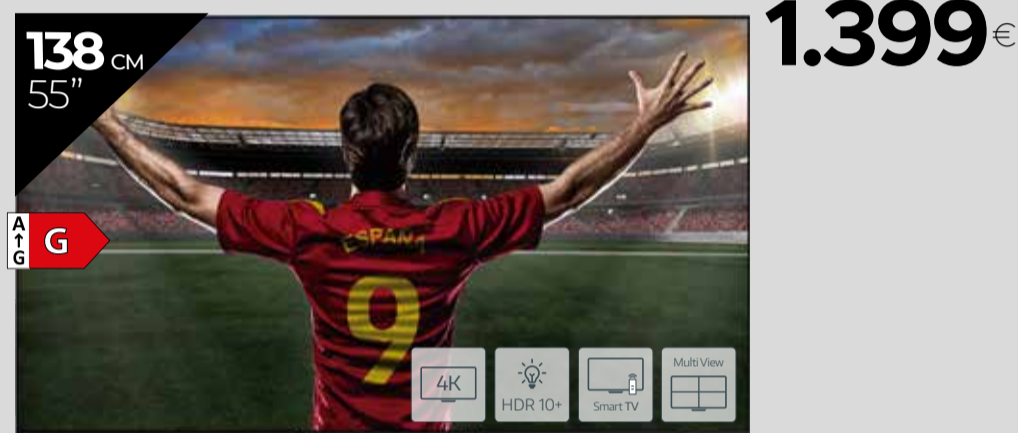

Oled 55" **SAMSUNG** TQ55S92CATXXC
Gaming Hub · Pixels autoluminiscentes · Quantum Dot

003800990003