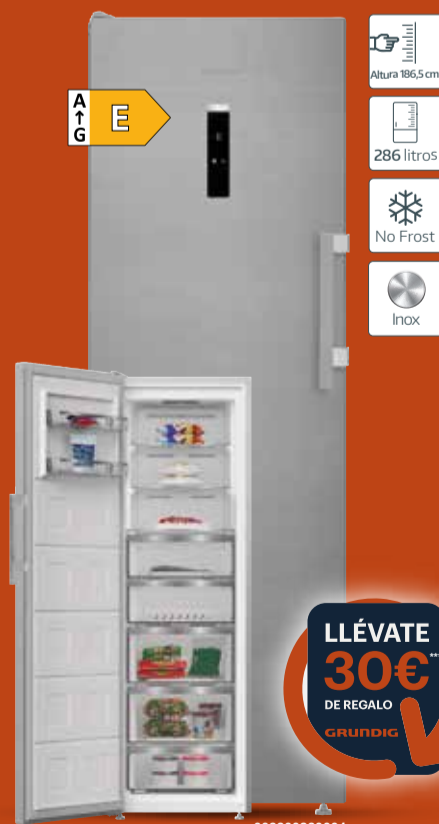

A
↑
G E

**LLÉVATE
30€^{***}**
DE REGALO
GRUNDIG

009900260004

Congelador GRUNDIG

GFPN 66820 X

Display en puerta · 186,5 x 59,7 x 70,9 cm.

699€