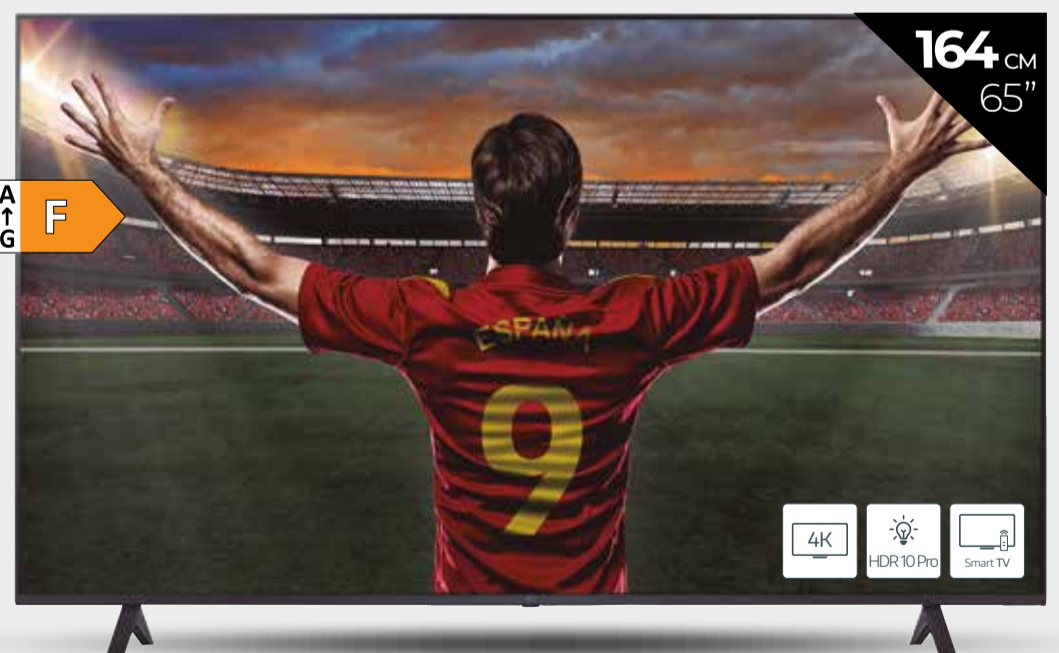

549€

Disponible en 75" (189 cm.) 75UR76006LL por 749€

026401110601-2

Led 65" LG 65UR76006LL

Elige bien, compra fácil **tien21.es**

379€

A+ G B

- Carga 7 kg
- Motor Inverter
- 1400 rpm