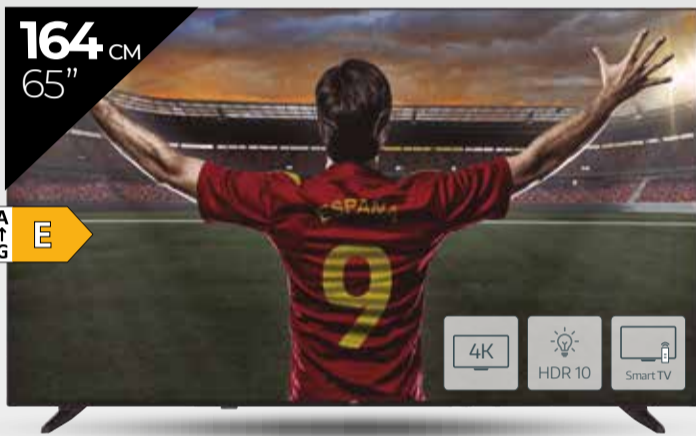

399€

Led 65"
JVC

LT-65VU3300

Compatible con Google Assistant

003201110112-06