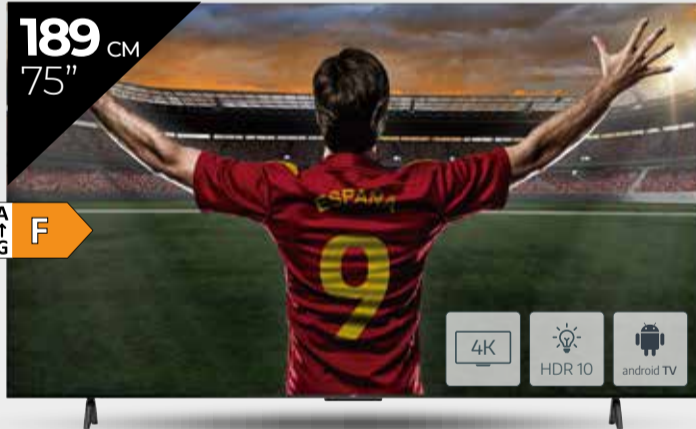

599€

Led 75"
TCL

75P631

068101110030

Disponible en 65" (164 cm.) 65QNED816RE por **849€**