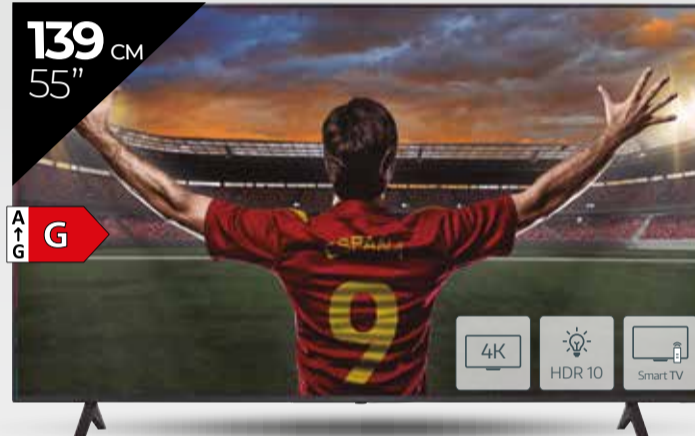

449€

Led 55"
LG

55UR78006LK.AEU

026401110587