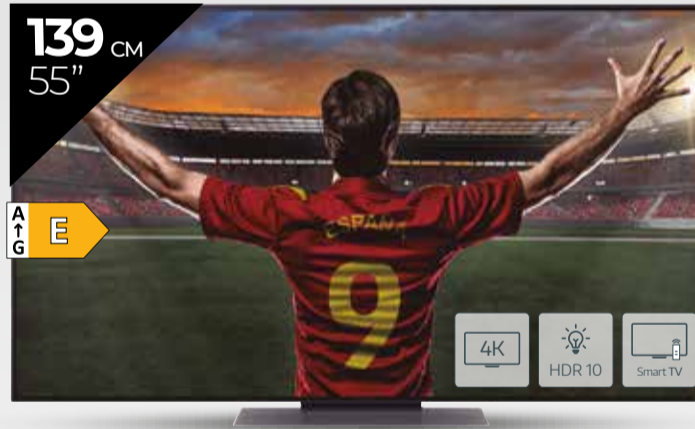

699€

Led 55"
LG

55QNED816RE

026401110572-71

... te damos más en imagen y sonido
tien21.es

Disponible en 65" (163 cm.) A++ E TQ55Q65CAUXXC por **699€**