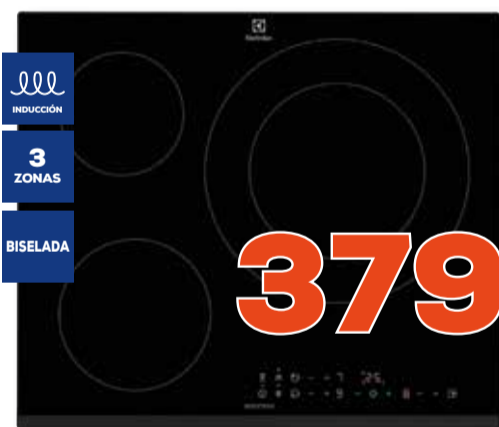

QLED UHD 4K
65C655 • Game Master 3.0 • Onkyo Dolby Atmos
• Google Assistant

INDUCCIÓN
LIL60336 • Función PowerBoost
• Zona grande 32cm

FREIDORA PRINCESS SIN ACEITE
183314
• Prepare pollo, patatas, verduras, pasteles, pan y mucho más con este Horno Aerofreidora