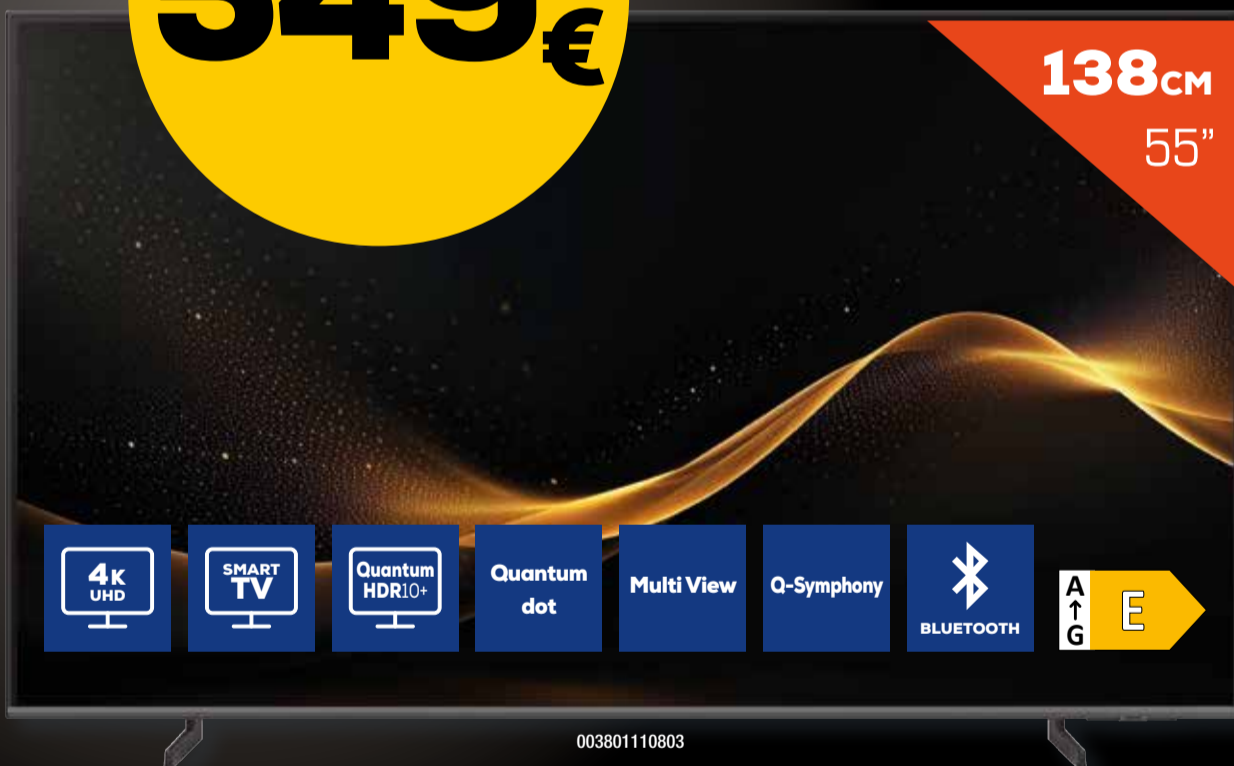

FINANCIACIÓN
A TU MEDIDA

BLACK FRIDAY

Inspirado en ti

SMARTPHONE
SAMSUNG
GALAXY A05S

6,7" FHD+	
Octa Core	
RAM	ROM
4GB	64GB
Cámara Principal	Cámara Frontal
50+2+2 Mpx	13 Mpx
NFC	android

043806070453-54

549€

138cm
55"

- 4K UHD
- SMART TV
- Quantum HDR10+
- Quantum dot
- Multi View
- Q-Symphony
- BLUETOOTH
- A ↑ G E

003801110803

99€

QLED UHD 4K
TQ55Q67DAUXXC

- Ultimate UHD Dimming
- Modo Juego Ultra Panorámico

SAMSUNG