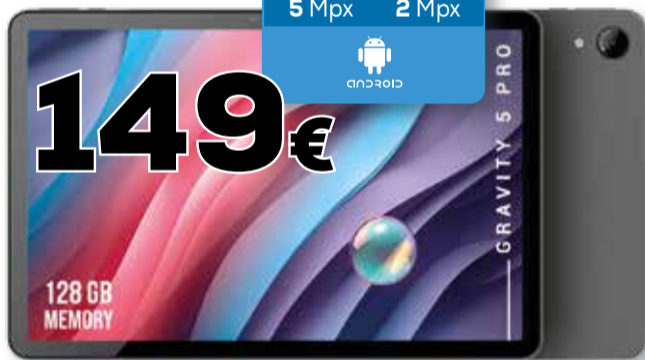

GRAVITY 5 PRO

11" FHD+

Octa Core

RAM	ROM
6GB	128GB

Cámara Principal	Cámara Frontal
5 Mpx	2 Mpx

Android

149€

044207030075