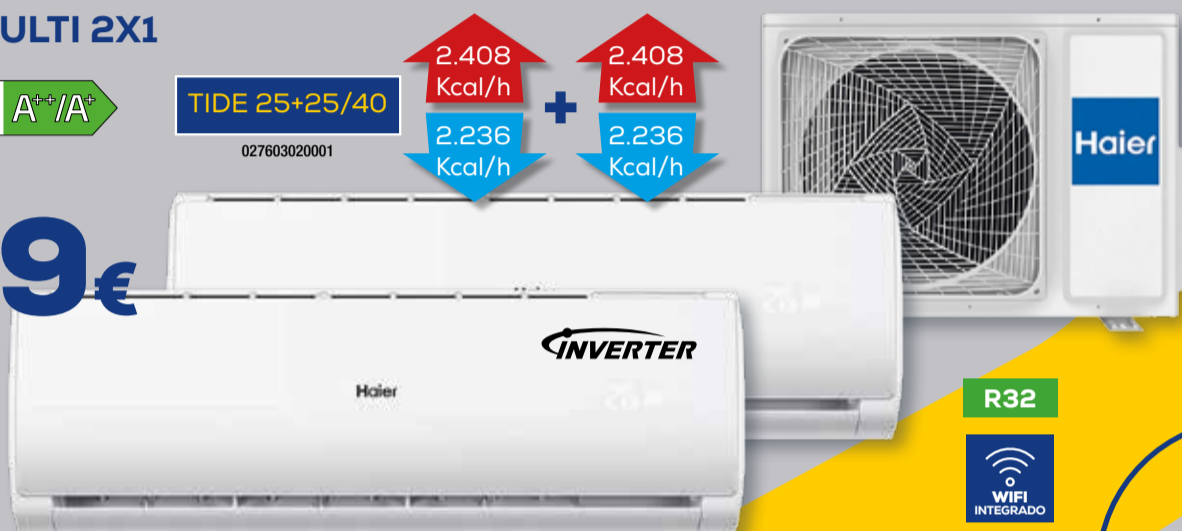

A.A. SPLIT MULTI 2X1

Haier

TIDE 25+25/40

027603020001

899€

- Self-Clean
- Modo Sueño

Valorar la experiencia y el conocimiento especializado\* es invertir en tu tranquilidad a largo plazo

AIRE ACONDICIONADO PORTÁTIL