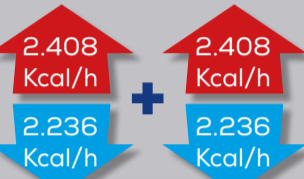

A.A. SPLIT MULTI 2X1

Haier

TIDE 25+25/40

027603020001