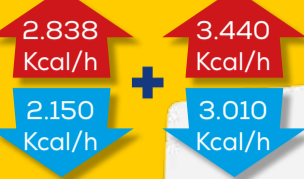

FINANCIA TUS
COMPRAS EN

15 MESES**

Consulte condiciones en contraportada

A.A. SPLIT MULTI 2X1

2MULTI912.SET

026403020008

1.799€

- Función Autolimpieza
- Recubrimiento Gold Fin Anticorrosión