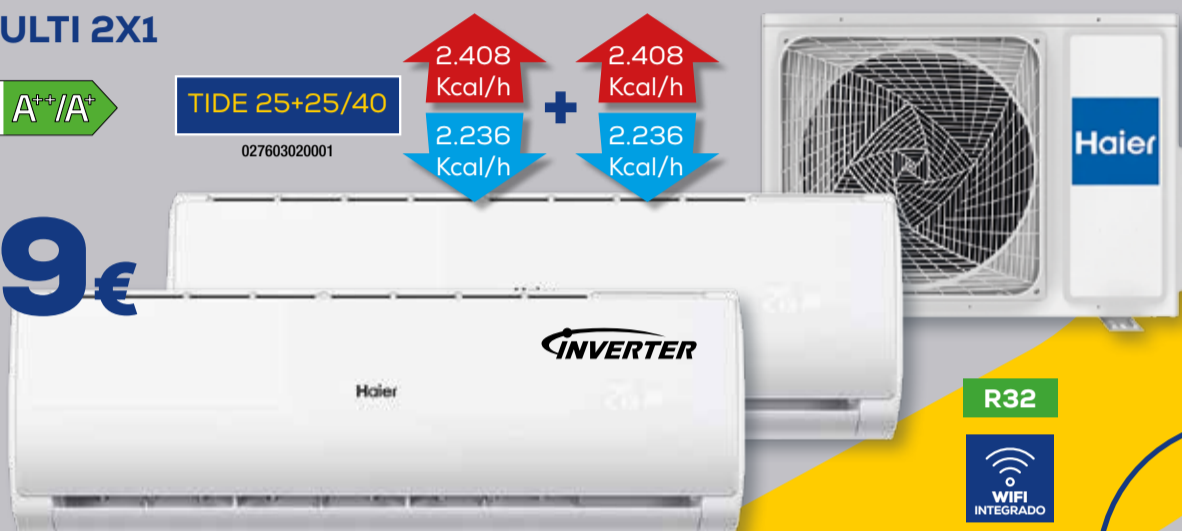

TIDE 25+25/40

027603020001

899€

- Self-Clean
- Modo Sueño

Valorar la experiencia y el conocimiento especializado* es invertir en tu tranquilidad a largo plazo

AIRE ACONDICIONADO PORTÁTIL

Hisense

APC09NJ