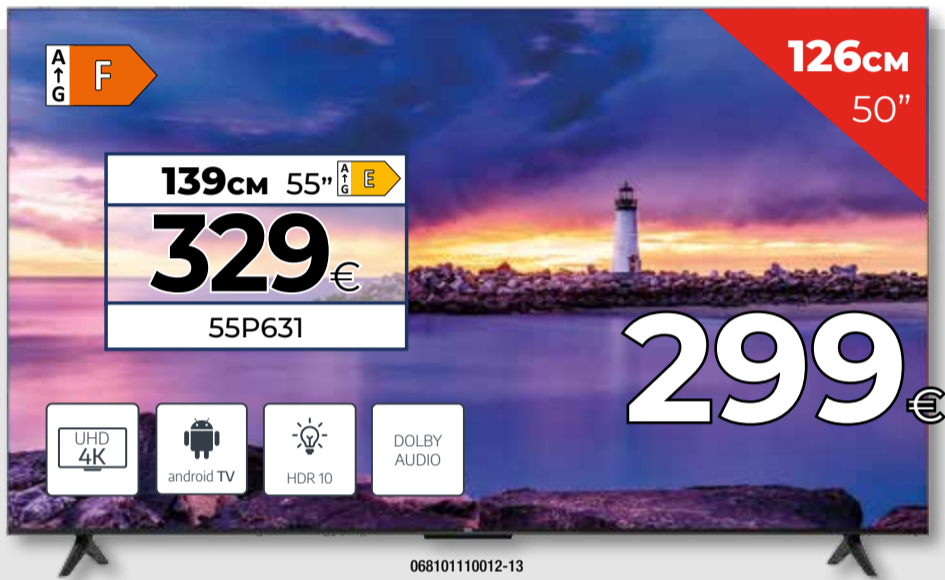

LED UHD 4K
50P631 • Game Master • Google TV • Hey Google