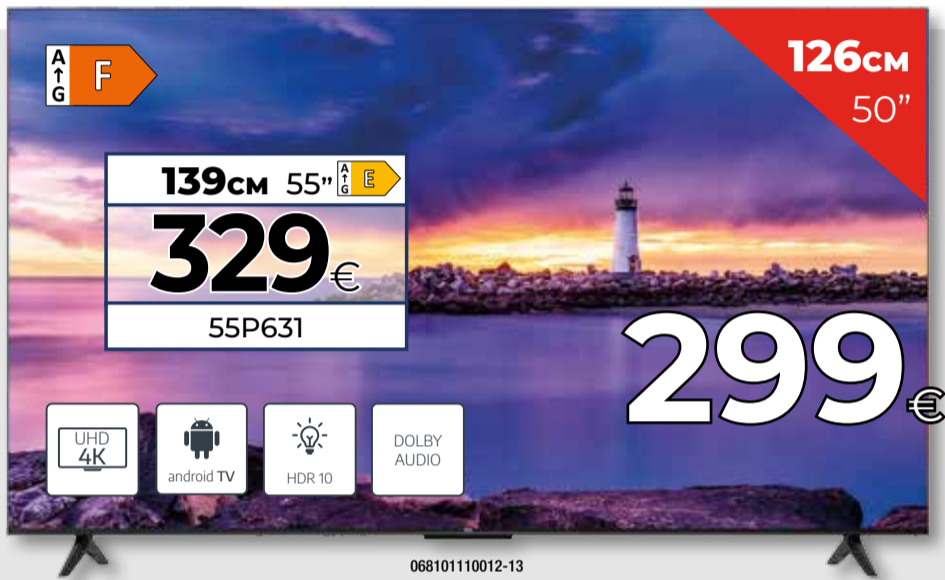

LED UHD 4K
50P631 · Game Master · Google TV · Hey Google