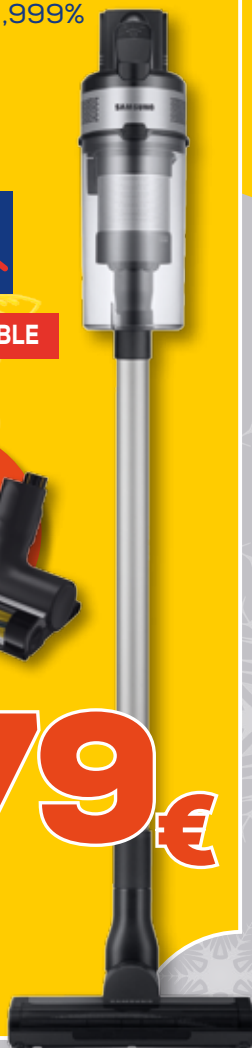

VS15A60AGR5/WA

- Hasta 150AW de succión
- Motor digital inverter
- Sistema de Filtración Multicapa 99,999%

RECARGABLE

Cepillo Mascotas

279€

003802000007

**ASPIRADOR ROBOT iRobot**

ROOMBA i1156