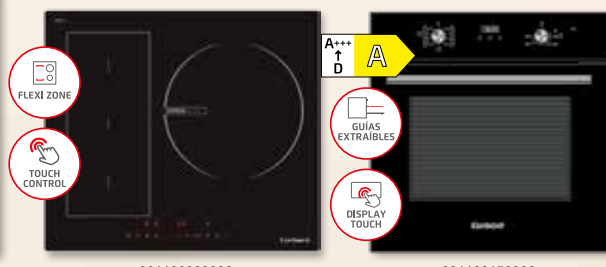

001100090032

PLACA INDUCCIÓN
CCIG3BL723FLEX

- Zona Flexi
- Función Pause y Keep Warm
- Touch Control

249€