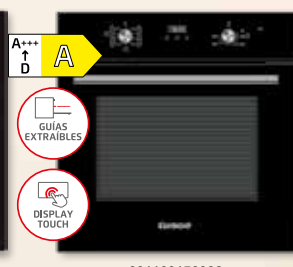

**379€**

001100090032

**PLACA INDUCCIÓN**  
CCIG3BL723FLEX

- Zona Flexi
- Función Pause y Keep Warm
- Touch Control

**249€**

001100150036

**HORNO**  
CCHMT903N

- Multifunción
- Display Touch
- Guías extraíbles
- Mandos Push-Pull