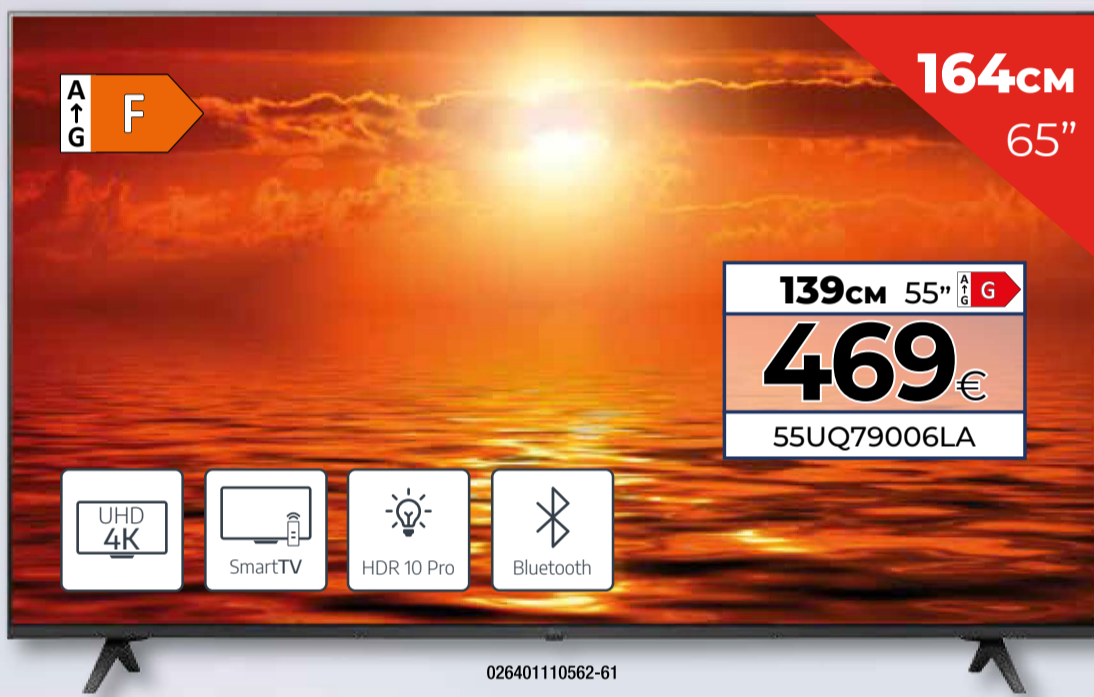

Los mejores*
especialistas
en electrodomésticos
y electrónica para
el hogar

TiEN21

T21

FINANCIA TUS COMPRAS EN 15 MESES**
T21
Consulte condiciones en contraportada

ACTUALÍZATE

YA!!!!

no esperes más

LED UHD 4K
65UQ79006LA

- Procesador Inteligente 4K α5 Gen 5
- Conectividad Inteligente ThinQ AI
- Funciones Gaming

599€