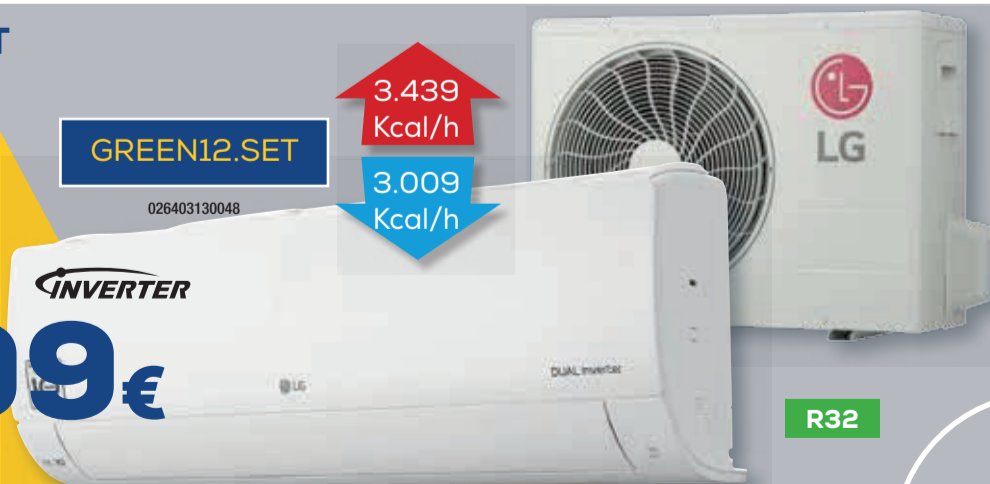

ASY35KP

006703130022

3.440
Kcal/h

2.924
Kcal/h

599€

ASY25KP

006703130021

2.752
Kcal/h

2.150
Kcal/h

579€

R32

• Función Powerful • Programación horaria combinada

¿Sabías que
nuestro Comercio
de Proximidad*

es el mayor generador de empleo
de calidad y el más estable?

A.A. SPLIT
LG

A+++
↑
D A++/A+

499€

GREEN12.SET

026403130048

3.439
Kcal/h

3.009
Kcal/h