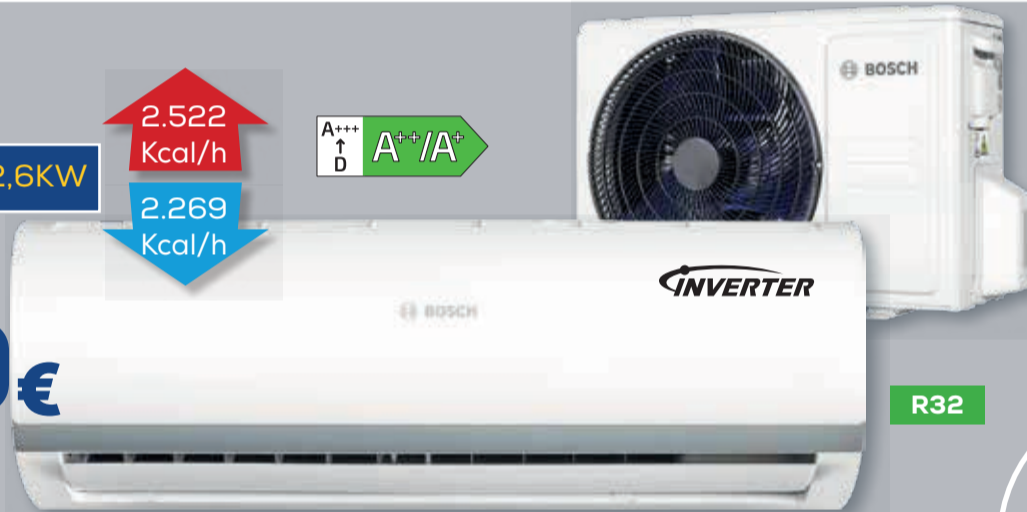

KC35YR03

036903130041

3.267
Kcal/h

2.923
Kcal/h

429€

KC25YR03

036903130040

2.322
Kcal/h

2.236
Kcal/h

399€

R32

• Modo Smart • Temporizador 24 h

A.A. SPLIT
BOSCH

CLIMATE 2000 3,5KW

009003130028

3.278
Kcal/h

3.025
Kcal/h

499€

CLIMATE 2000 2,6KW

009003130027

2.522
Kcal/h

2.269
Kcal/h

449€

A+++
↑
D A++/A+

R32

• Función autodiagnóstico • Tratamiento anticorrosión Golden fin

A.A. SPLIT
FUJITSU

A+++
↑
D A++/A+