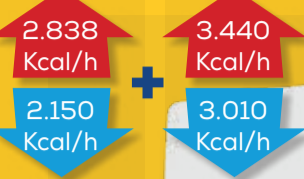

FINANCIA TUS
COMPRAS EN

15 MESES**

Consulte condiciones en contraportada

A.A. SPLIT MULTI 2X1

2MULTI912.SET

026403020008

1.799€

- Función Autolimpieza
- Recubrimiento Gold Fin Anticorrosión