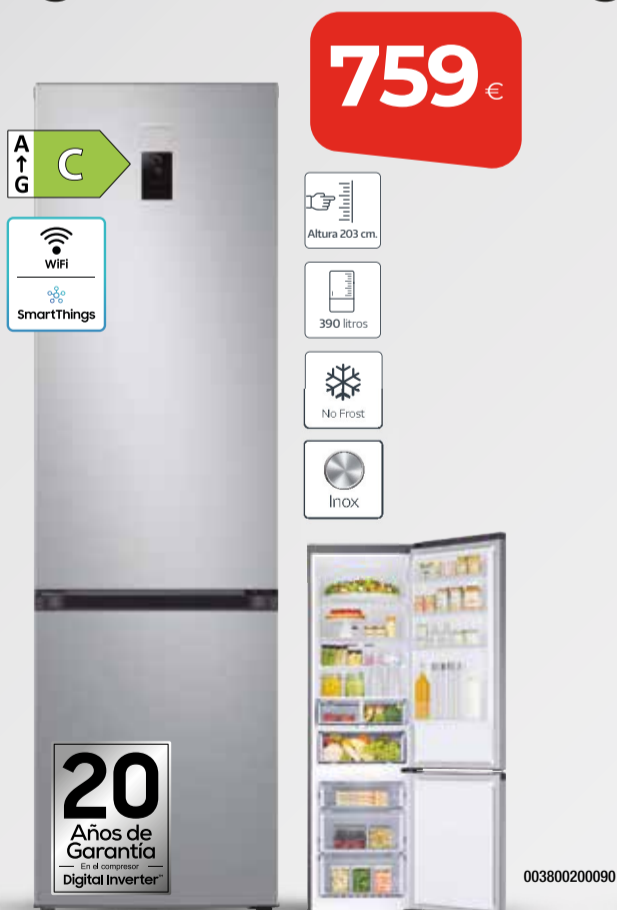

003800350016  
SECADORA SAMSUNG DV80TA020TE/EC

OptimalDry: secado por sensores • Puerta reversible • Final diferido  
Protección antiarrugas

003800330023  
LAVASECADORA SAMSUNG WD10T634DBH/S3

AutoDosificación de detergente y suavizante • Inteligencia Artificial  
Programa Higiene con Vapor

# Frigoríficos Samsung. Ahorra hasta un 30% con la IA y SmartThings

COMBI SAMSUNG SMART RB38C674CSA/EF

Optimal Fresh+: cajón divisible con 2 temperaturas diferentes  
Cajón Humidity Fresh+: ajusta la humedad para frutas y verduras  
Tecnología SpaceMax™: más capacidad en el mismo espacio  
All Around Cooling: refrigerera uniforme cada balda • 203 x 59,5 x 65,8 cm.

COMBI SAMSUNG SMART RB38C7B6AB1/EF

SpaceMax: más capacidad en el mismo espacio • Metal Cooling: placa metálica en el interior que reduce la dispersión del frío  
Cajón Humidity Fresh+: controla la humedad para conservar mejor frutas y verduras • 203 x 59,5 x 65,8 cm.