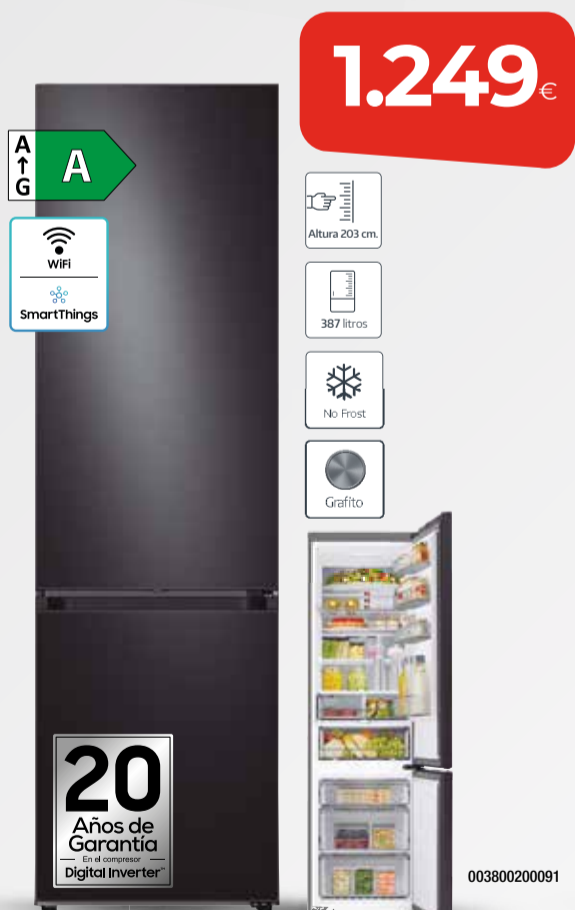

# Frigoríficos Samsung. Ahorra hasta un 30% con la IA y SmartThings

COMBI SAMSUNG SMART RB38C674CSA/EF

Optimal Fresh+: cajón divisible con 2 temperaturas diferentes  
Cajón Humidity Fresh+: ajusta la humedad para frutas y verduras  
Tecnología SpaceMax™: más capacidad en el mismo espacio  
All Around Cooling: refrigerera uniforme cada balda • 203 x 59,5 x 65,8 cm.