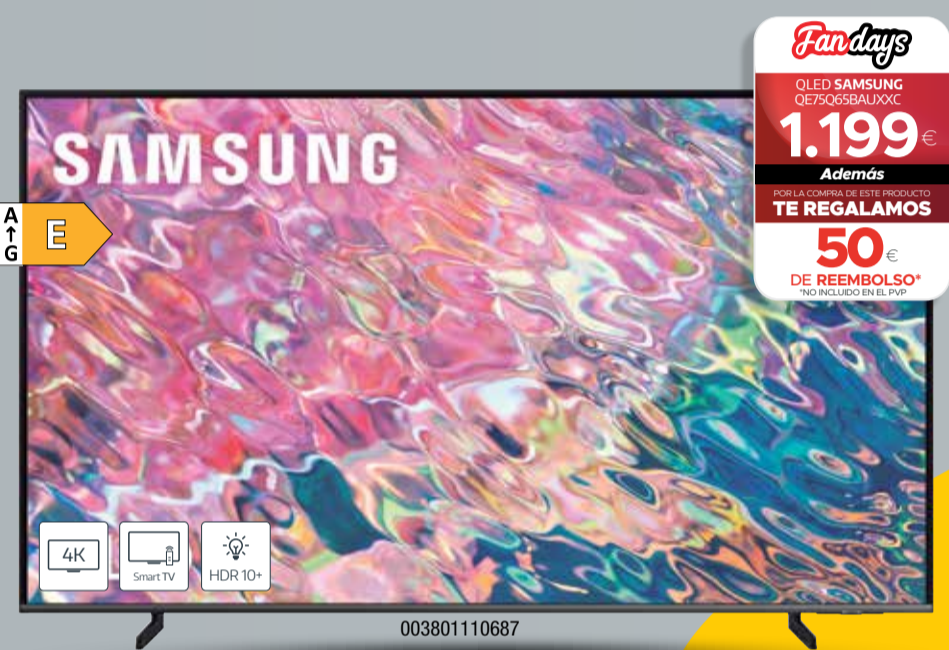

### QLED 65" 163 cm SAMSUNG TQ65Q65CAUXXC

DISPONIBLE EN 55" 138 cm UE55AU7025KXXC 439€

LED 43" 108 cm SAMSUNG UE43AU7025KXXC

LED 75" 189 cm SAMSUNG TU75CU7105KXXC

QLED 75" 189 cm SAMSUNG QE75Q65BAUXXC

OLED 55" 138 cm SAMSUNG TQ55S92CATXXC