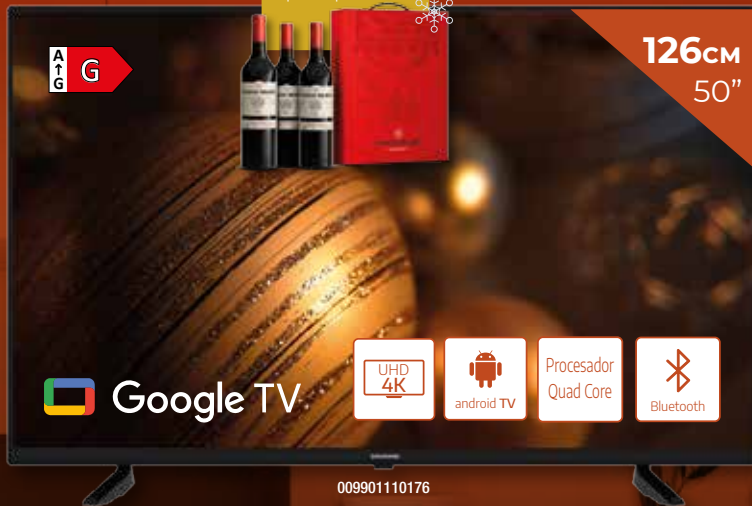

- Tecnología Aerofresh
- VitaminZone frutas y verduras

329€

DE REGALO**
por la compra de este TV

126cm
50"

Google TV

009901110176

LED UHD 4K
50GFU7800B

- Chromcast built-in • Google Play
- Sintonizador DVB T2/C/S2