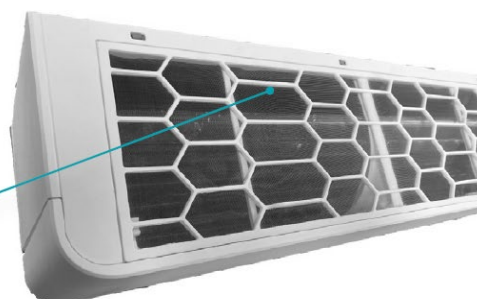

# EUROFRED

*being efficient*

*TECHNICAL PRODUCT DEPARTMENT*

**SUBJECT:** FILTROS ARTIC

**EUROFRED CODE:** KDP-KDT

**VL.:** \*

**PRODUCT EUROFRED DESCRIPTION:** ARTIC

**BRAND:** Daitsu

## FILTROS EN CARCASA DAITSU

- Nuestros equipos Daitsu Gama ARTIC tienen el filtro de aire por la parte superior lo que hace más fácil su limpieza para el usuario sin tener que abrir la carcasa frontal, además que filtra el aire antes de entrar polvo en el interior de la carcasa, batería y componentes por lo que se acumula menos suciedad.

#### **Mejora la calidad del aire de la estancia**

La gama ARTIC incluye dos filtros de polvo estándar de fácil acceso gracias a su extracción vertical por la parte superior de la unidad interior. Sus fibras sintéticas filtran partículas sólidas como por ejemplo polvo, polen y bacterias del aire.