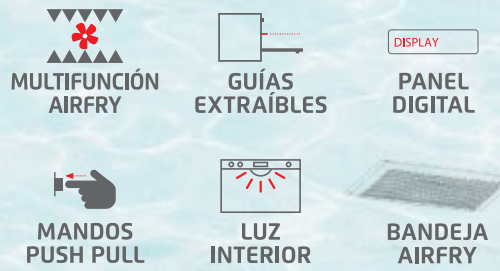

001100250060

199€

desde luego...

Corberó

A+++
↑
D A

Horno Excellence
CCHF1072NAIRFRY

Función Airfry.

001100150042