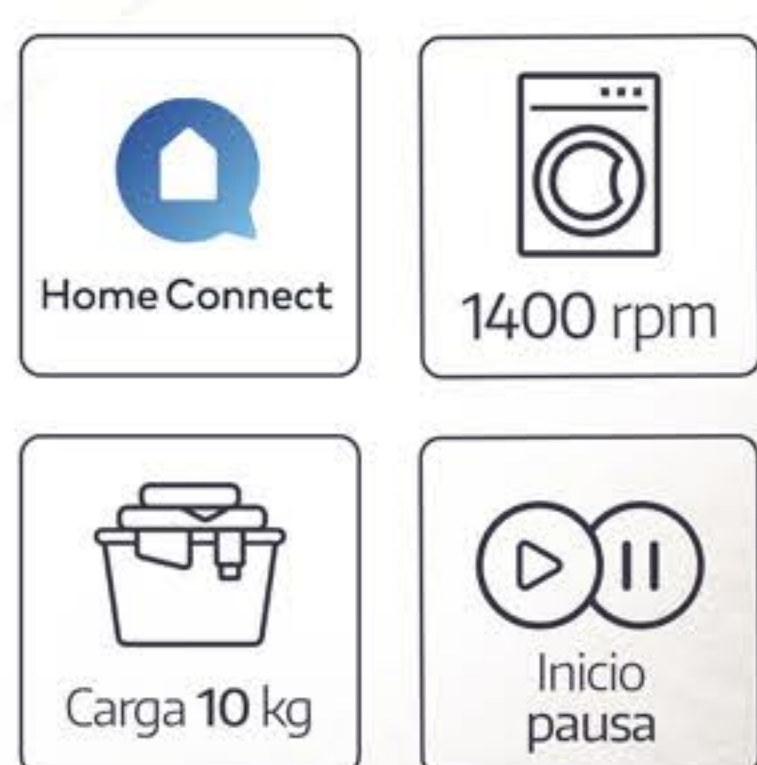

Fan days

Cocina
#LikeABosch

599€

SECADORA
BOSCH WTR87641ES

★ ★ ★ ★ ★
4,8 (77 reseñas)

599€

LAVASECADORA
BOSCH WNA13400ES

★ ★ ★ ★ ★
4,9 (10 reseñas)

599€

LAVADORA
BOSCH WAL28PHOES

★ ★ ★ ★ ★
5.0 (9 reseñas)

10 años de garantía
Motor EcoSilence Bosch

¿Conoces la lavadora **i-DOS** ?

i-DOS: Autodosificación inteligente de detergente y suavizante

Rellena el depósito y olvídate del detergente durante 20 lavados.